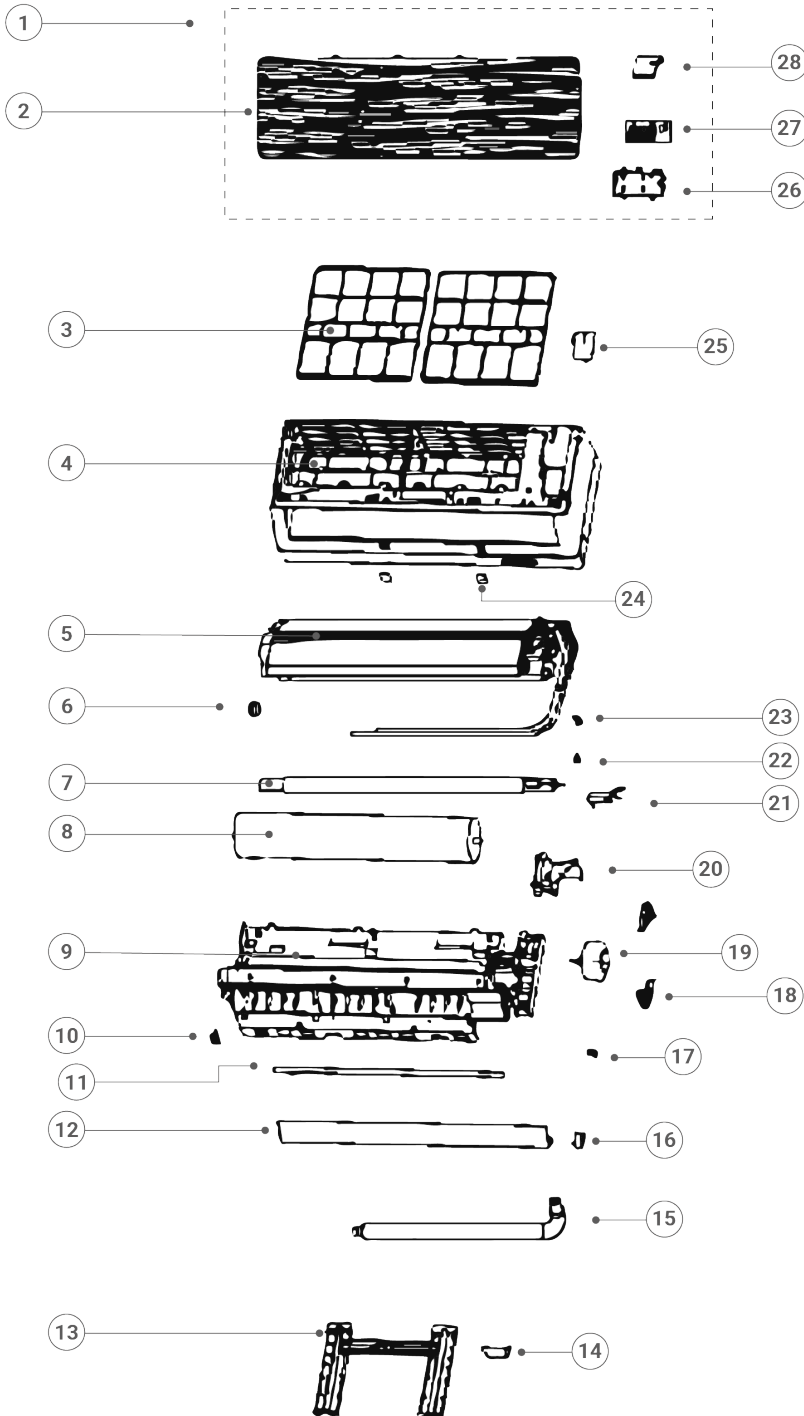

### 18K

## SERIES

No	Nombre de la parte	Código	Q'ty
1	La cubierta de red frontal	R0811025406	1
2	El panel frontal	R0811025444	1
3	Ventilador de flujo axial	R0811144605	1
4	Motor del ventilador	R0810901261	2 o 1
5	Cubierta de red lateral	R0811088672	
6	Placa de montaje angular	R0811025441	1
7	Soporte del motor	R0811025439	1
8	Conjunto del condensador	R0811198757	1
9	Placa de cubierta	R0811025445	1
10	Subconjunto de control eléctrico exterior	R0811249010	1
11	Cubierta de red trasera	R0811131558	1
12	Compresor	R0811131171	1
13	Placa de insonorización	R0811026119	1
14	Portasensor	R0811025553	1
15	Reactor	R0811222452	1

No	Nombre de la parte	Código	Q'ty
16	Placa de montaje de la válvula	R0811025407	1
17	Válvula de corte 1/2	R0810841189	1
18	Válvula de corte 1/4	R0811189853	1
19	Panel lateral derecho	R0811025412	1
20	Asa	R0810808983	1
21	Tapa de la válvula	R0810828090	1
22	Conjunto de suelo	R0811134756	1
23	Tubo de descarga	R0811179818	1
24	Componentes capilares	R0811238349	1
25	Tubo de aspiración	R0811225822	1