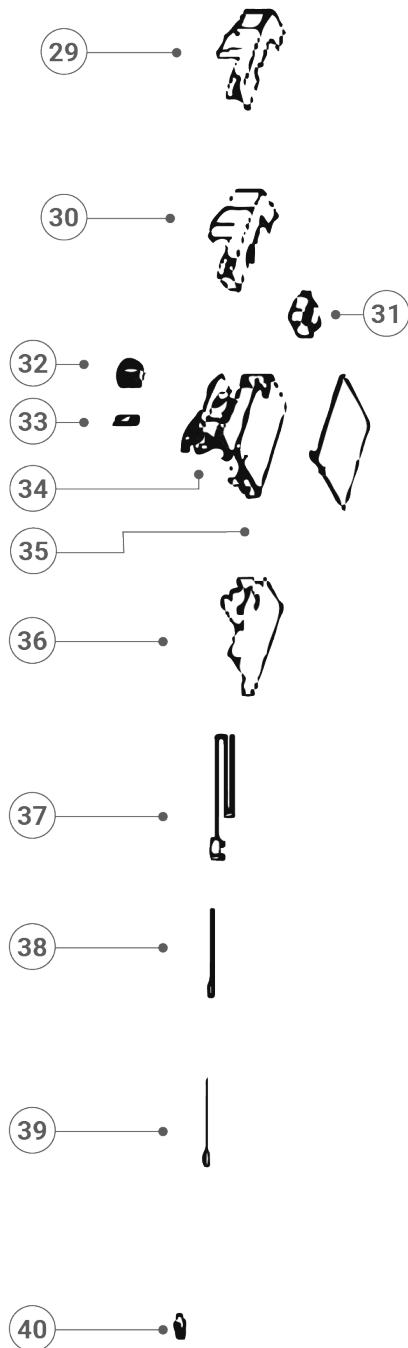

Vento

SERIES

Plano Explosionado

Unidad Interior

18K

No	Nombre de la parte	Código	Q'ty
26	Caja de visualización	R0810835422	1
27	Conjunto P.C.B. de la pantalla	R0810859985	1
28	Subconjunto WIFI	Consultar código de pieza con el fabricante	1
29	Caja de control eléctrico (metal)		1
30	Tapa de la caja de control eléctrico	R0811035576	1
31	Transformador	Consultar código de pieza con el fabricante	1
32	Tablero de bornes	R0860024870	1
33	Placa de presión de cables	R0810548011	1
34	Caja de control eléctrico	R0810663846	1
35	Conjunto P.C.B	R0810810392	1
36	Caja de control eléctrico (carcasa metálica)	Consultar código de pieza con el fabricante	1
37	Línea eléctrica	R0810800642	1
38	Sensor de temperatura ambiente	R08565100150K9	1
39	Sensor de temperatura de la tubería	R0810203417	1
40	Generador de iones negativos	Consultar código de pieza con el fabricante	1
41	Telecontrolador	R0810714642	1
42	Caja	R0811343960	1
43	Control remoto		
44	Manual	Consultar código de pieza con el fabricante	
45	Tubo de cobre