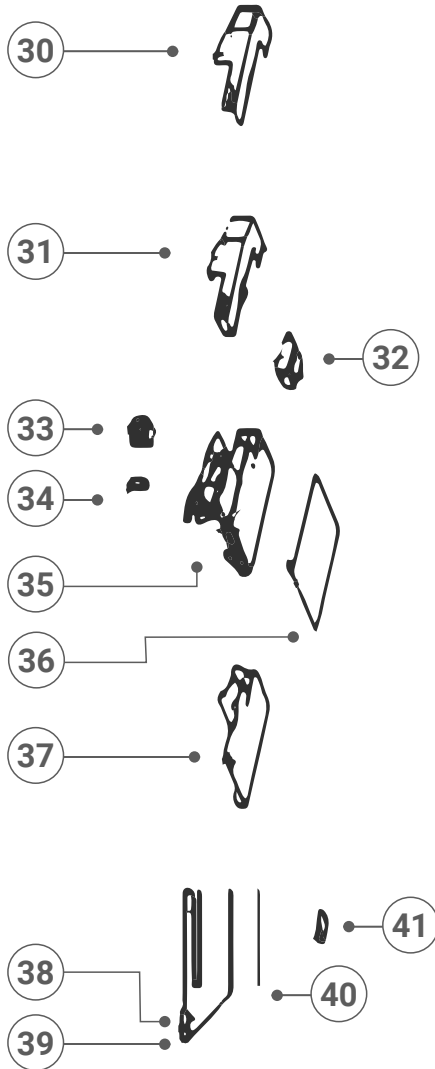

Vento

SERIES

Plano Explosionado Unidad Interior 12K

No	Nombre de la parte	Código	Q'ty
24	Soporte del sensor	RO811336323	1
25	Tablero de control eléctrico	RO810548005	1
26	Soporte	Consultar código de pieza con el fabricante	4
27	Caja de visualización	RO810835422	1
28	Conjunto P.C.B. de pantalla	RO810939660	1
29	Subconjunto WIFI	Consultar código de pieza con el fabricante	1
30	Tablero de la caja de control eléctrico (metal)	Consultar código de pieza con el fabricante	1
31	Tapa de la caja de control eléctrico	RO811035576	1
33	Placa de bornes	RO860024870	1
34	Placa de presión de alambre	RO810548011	1
35	Conjunto P.C.B	RO811035575	1
36	Componente de placa de circuito impreso de control principal	RO811316658	1
37	Caja de control eléctrico (carcasa metálica)	Consultar código de pieza con el fabricante	
38	Línea eléctrica	RO810527845	1
39	Sensor de temperatura ambiente	RO8565100150K9	1
40	Sensor de temperatura de la tubería	RO810203417	1
41	Generador de iones negativos		1
42	Control remoto	Consult part code with manufacturer	
43	Manual		
44	Tubo de cobre