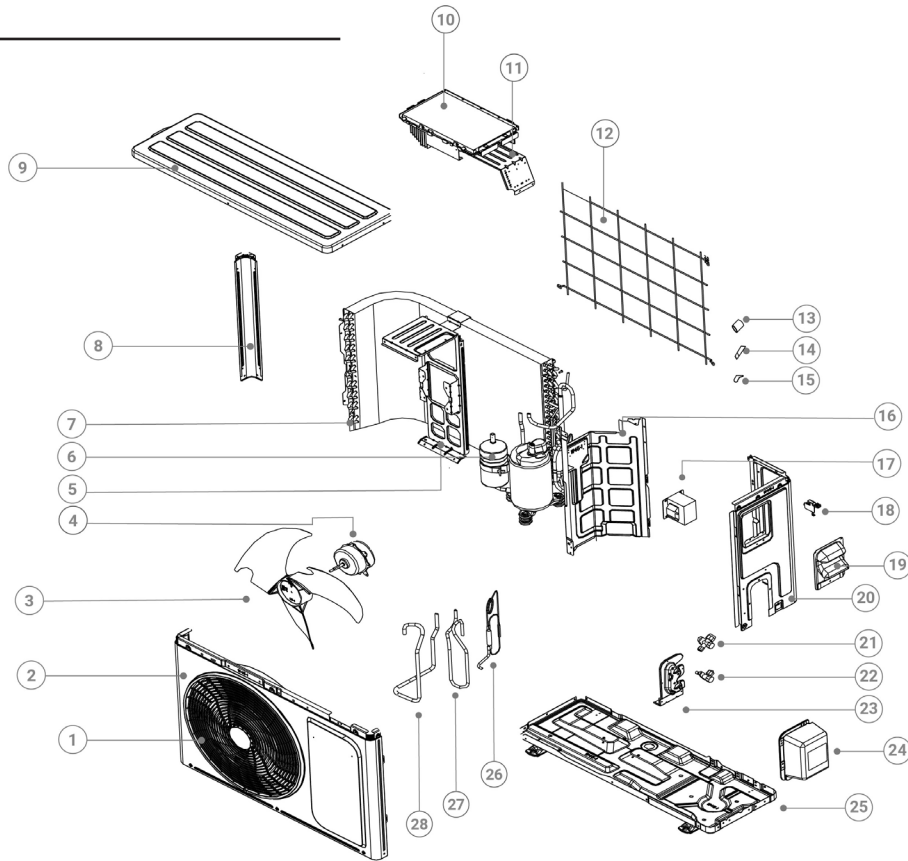

Plano Explosionado

Unidad Exterior

12K

Vento

SERIES

No	Nombre de la parte	Código	Q'ty
1	El panel frontal	R0811025406	1
2	La cubierta de la red frontal	R0811025444	1
3	Ventilador de flujo axial	R0811144605	1
4	Motor del ventilador	R0810901261	1
5	El soporte del motor	R0811088672	1
6	Compresor	R0811025441	1
7	Conjunto del condensador	R0811025439	1
8	Placa de montaje angular	R0811198757	1
9	Placa de cubierta	R0811025445	1
10	Subconjunto de control eléctrico exterior	R0811249010	1
11	Asiento del terminal	R0811131558	1
12	Cubierta de red trasera	R0811131171	1
13	Platina	R0811026119	1
14	Tablero de insealación eléctrica inferior	R0811025553	1
15	Tablero eléctrico superior	R0811222452	1

No	Nombre de la parte	Código	Q'ty
16	Placa de insonorización	R0811232865	1
17	Reactor	R0810900627	1
18	Soporte del sensor	Consultar código de pieza con el fabricante	1
19	Subconjunto tapa eléctrica	Consultar código de pieza con el fabricante	1
20	Panel lateral derecho	R0811232894	1
21	Válvula de corte inferior	Consultar código de pieza con el fabricante	1
22	Válvula de corte superior	Consultar código de pieza con el fabricante	1
23	Placa de montaje de la válvula	R0811232882	1
24	Tapa de la válvula	R0811230432	1
25	Conjunto del suelo	R0811391015	1
26	Componentes capilares	R0811270955	1
27	Tubería de aspiración	R0811229206	1
28	Tubería de escape de gas	R0811270980	1