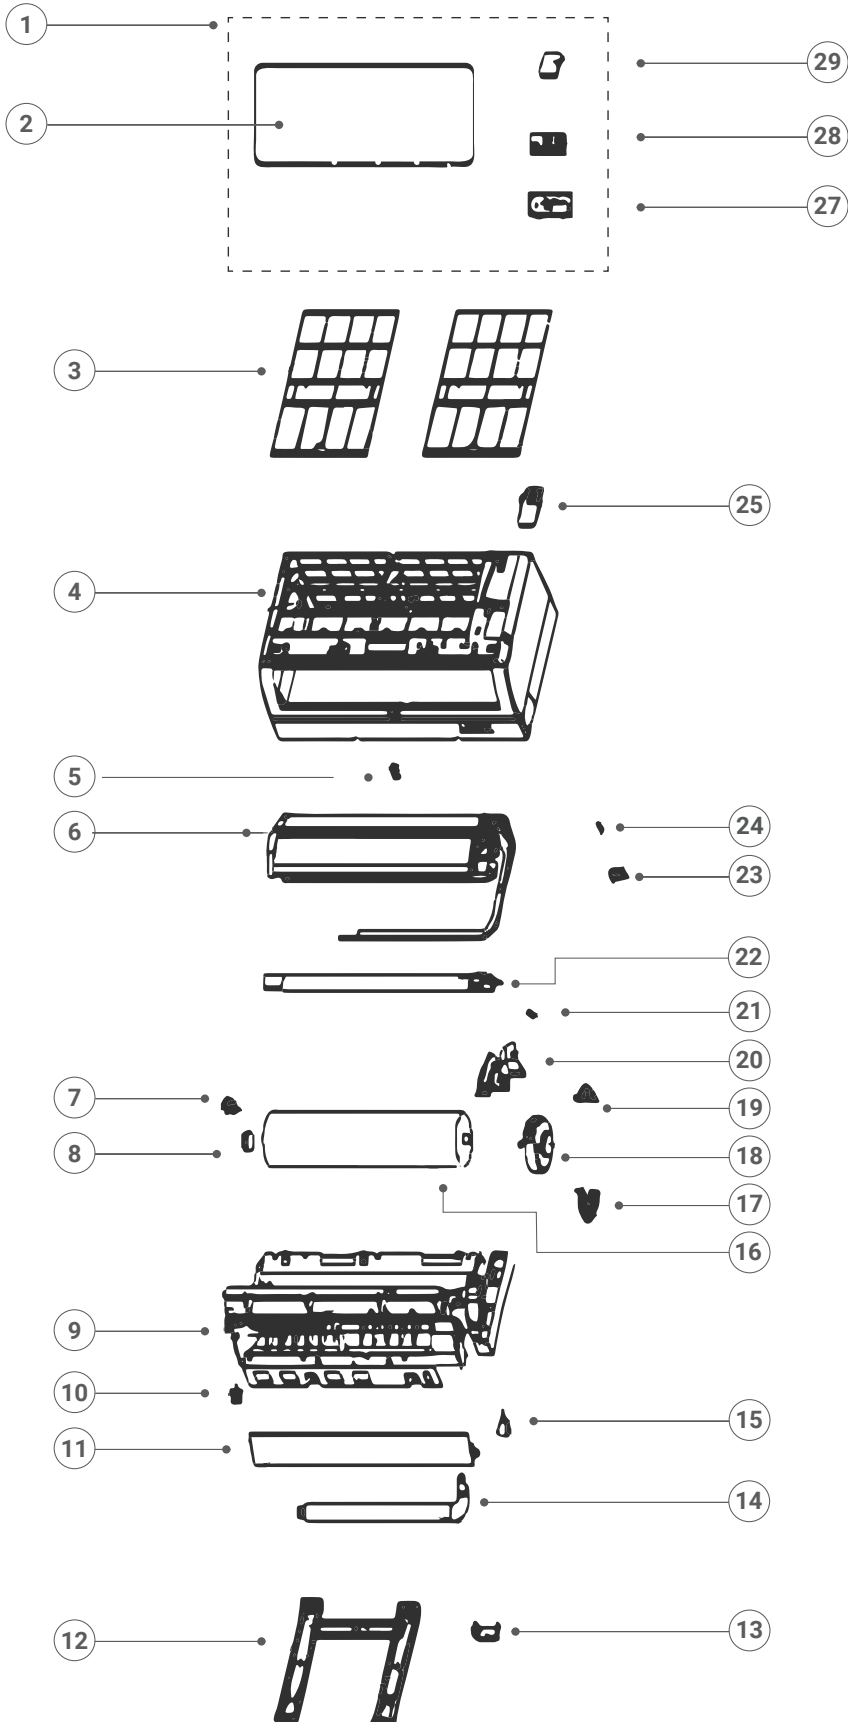

Plano Explosionado

Unidad Exterior

12K

Vento

SERIES

No	Nombre de la parte	Código	Q'ty
1	El panel frontal	R0811025406	1
2	La cubierta de la red frontal	R0811025444	1
3	Ventilador de flujo axial	R0811144605	1
4	Motor del ventilador	R0810901261	1
5	El soporte del motor	R0811088672	1
6	Compresor	R0811025441	1
7	Conjunto del condensador	R0811025439	1
8	Placa de montaje angular	R0811198757	1
9	Placa de cubierta	R0811025445	1
10	Subconjunto de control eléctrico exterior	R0811249010	1
11	Asiento del terminal	R0811131558	1
12	Cubierta de red trasera	R0811131171	1
13	Platina	R0811026119	1
14	Tablero de insealación eléctrica inferior	R0811025553	1
15	Tablero eléctrico superior	R0811222452	1

No	Nombre de la parte	Código	Q'ty
16	Placa de insonorización	R0811232865	1
17	Reactor	R0810900627	1
18	Soporte del sensor	Consultar código de pieza con el fabricante	1
19	Subconjunto tapa eléctrica	Consultar código de pieza con el fabricante	1
20	Panel lateral derecho	R0811232894	1
21	Válvula de corte inferior	Consultar código de pieza con el fabricante	1
22	Válvula de corte superior	Consultar código de pieza con el fabricante	1
23	Placa de montaje de la válvula	R0811232882	1
24	Tapa de la válvula	R0811230432	1
25	Conjunto del suelo	R0811391015	1
26	Componentes capilares	R0811270955	1
27	Tubería de aspiración	R0811229206	1
28	Tubería de escape de gas	R0811270980	1