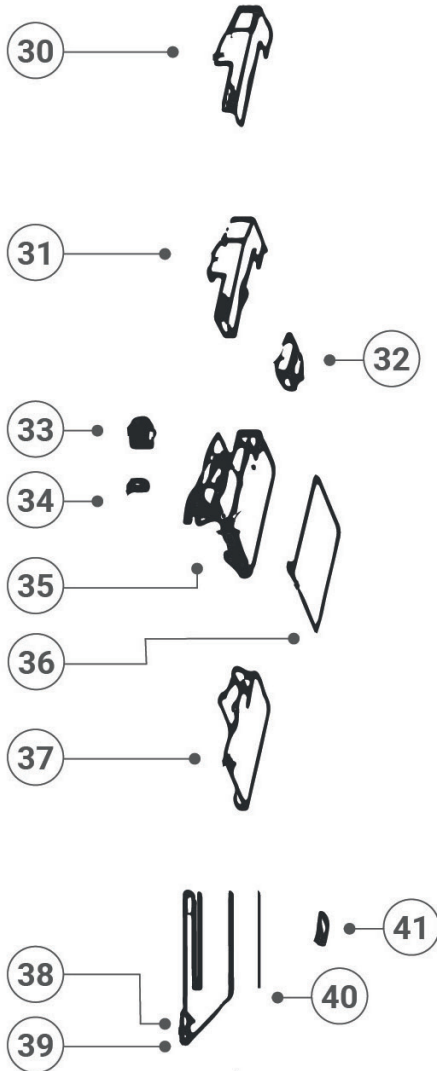

Flex-C SERIES

Plano Explosionado Unidad Interior 12K 110V

No	Nombre de la parte	Código	Q'ty
22	Tubo calefactor eléctrico		1
23	Generador de iones positivos y negativos	Consultar código de parte con fabricante	1
24	Soporte del sensor	R0811336323	1
25	Tablero de control eléctrico	R0810548005	1
26	Soporte	Consultar código de parte con fabricante	4
27	Caja de visualización	R0810809906	1
28	Conjunto P.C.B. de pantalla	R0810653231	1
29	Subconjunto WIFI		1
30	Tablero de la caja de control eléctrico (metal)	Consultar código de parte con fabricante	1
31	Tapa de la caja de control eléctrico	R0811035576	1
32	Transformador	Consultar código de parte con fabricante	
33	Placa de bornes	R0811344685	1
34	Placa de presión de alambre	R0810548011	1
35	Conjunto P.C.B	R0811035574	1
36	Ensamblaje P.C.B	R0811103993	1
37	Caja de control eléctrico (carcasa metálica)	Consultar código de parte con fabricante	1
38	Línea eléctrica	R0810527845	1
39	Sensor de temperatura ambiente	R08565100150K9	1
40	Sensor de temperatura de la tubería	R0810203417	1
41	Generador de iones negativos		1
42	Control remoto	Consultar código de parte con fabricante	
43	Manual		
44	Tubo de cobre