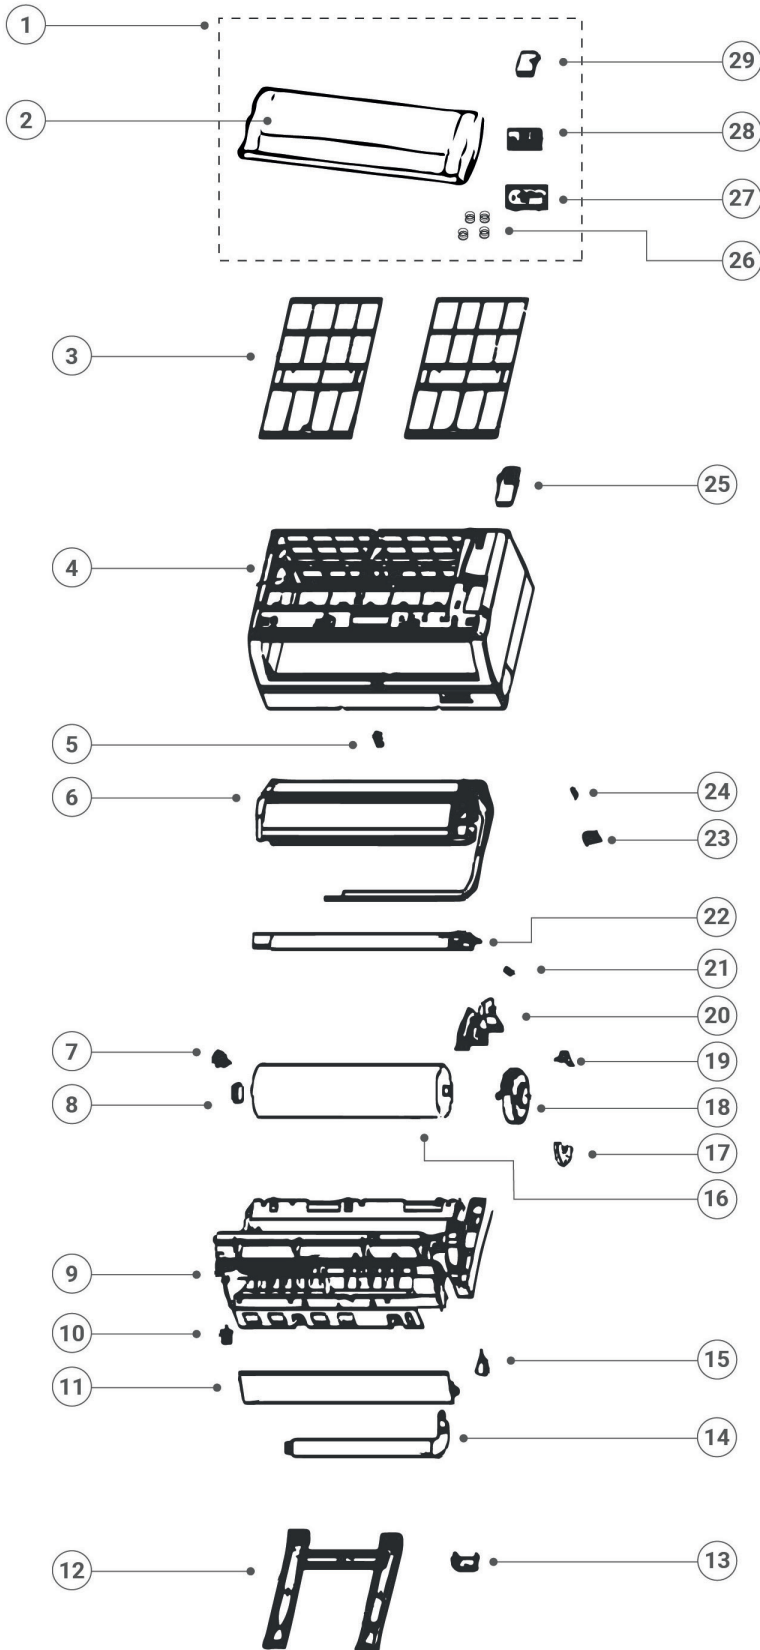

Plano Explosionado

Unidad Exterior

12K 110V

Flex-C

SERIES

No	Nombre de la parte	Código	Q'ty
1	Cubierta del ventilador	RO811232838	1
2	Conjunto de placa frontal	RO811242466	1
3	Ventilador	RO810550099	1
4	Motor del ventilador	RO810843543 RO810514812 RO810485427	1
5	Soporte motor	RO811232856	1
6	Compresor	RO811364740	1
7	Conjunto condensador	RO811307549	1
8	Placa de montaje del prisma	RO811232892	1
9	Conjunto placa de cubierta	RO811232895	1
10	Placa de instalación del control eléctrico	RO811232860	1
11	Cubierta de red trasera	RO811242562	1
12	Condensador de membrana (compresor)	RO810577393	1
13	Condensador de membrana (motor ventilador)	RO810584404	1
14	Bloque de terminales de conexión	RO50450010420	1
15	Conjunto de cables	RO810530815	1

No	Nombre de la parte	Código	Q'ty
16	Placa de presión	RO810536134	1
17	Conjunto de insonorización	RO811232891	1
18	Conjunto asidero	RO810808983	1
19	Placa lateral derecha	RO811232894	1
20	Conjunto válvula de corte 1/2	RO810845897	1
21	Conjunto válvula de corte 1/4	RO811349284	1
22	Placa de instalación de la válvula	RO811232882	1
23	Tapa de válvula	RO811230432	1
24	Conjunto placa chasis	RO811391015	1
25	Conjunto capilar	RO811357421	1
26	Tubería de aspiración	RO811388507	1
27	Tubería de escape de gas	RO811342137	1