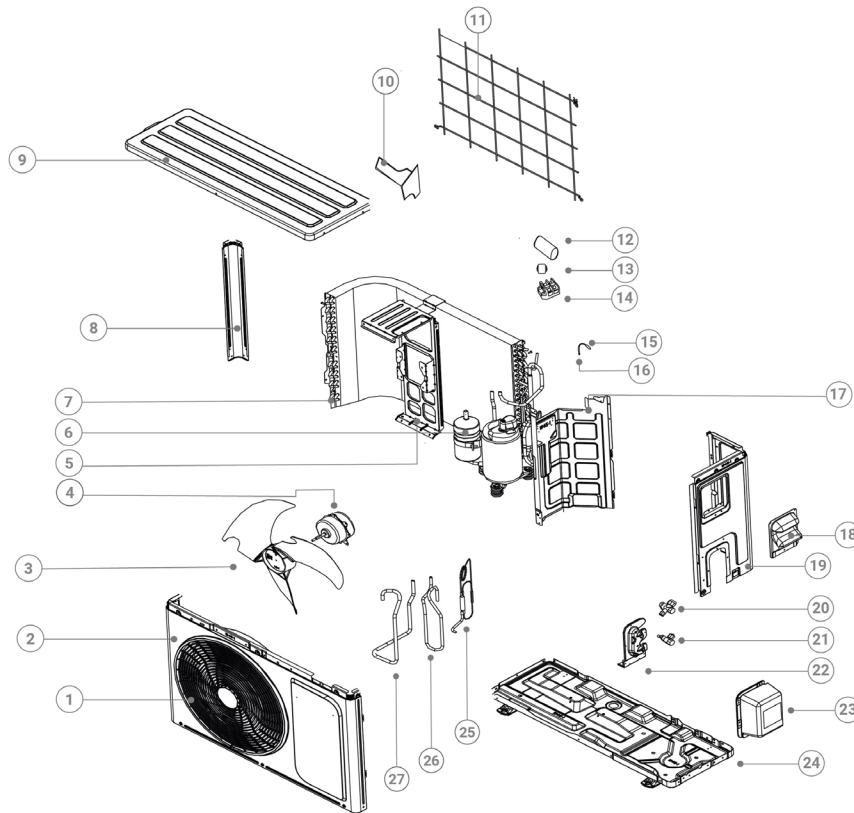

Plano Explosionado

Unidad Exterior

12K 110V

Flex-C

SERIES

No	Nombre de la parte	Código	Q'ty
1	Cubierta del ventilador	RO811232838	1
2	Conjunto de placa frontal	RO811242466	1
3	Ventilador	RO810550099	1
4	Motor del ventilador	RO810843543 RO810514812 RO810485427	1
5	Soporte motor	RO811232856	1
6	Compresor	RO811364740	1
7	Conjunto condensador	RO811307549	1
8	Placa de montaje del prisma	RO811232892	1
9	Conjunto placa de cubierta	RO811232895	1
10	Placa de instalación del control eléctrico	RO811232860	1
11	Cubierta de red trasera	RO811242562	1
12	Condensador de membrana (compresor)	RO810577393	1
13	Condensador de membrana (motor ventilador)	RO810584404	1
14	Bloque de terminales de conexión	RO50450010420	1
15	Conjunto de cables	RO810530815	1

No	Nombre de la parte	Código	Q'ty
16	Placa de presión	RO810536134	1
17	Conjunto de insonorización	RO811232891	1
18	Conjunto asidero	RO810808983	1
19	Placa lateral derecha	RO811232894	1
20	Conjunto válvula de corte 1/2	RO810845897	1
21	Conjunto válvula de corte 1/4	RO811349284	1
22	Placa de instalación de la válvula	RO811232882	1
23	Tapa de válvula	RO811230432	1
24	Conjunto placa chasis	RO811391015	1
25	Conjunto capilar	RO811357421	1
26	Tubería de aspiración	RO811388507	1
27	Tubería de escape de gas	RO811342137	1