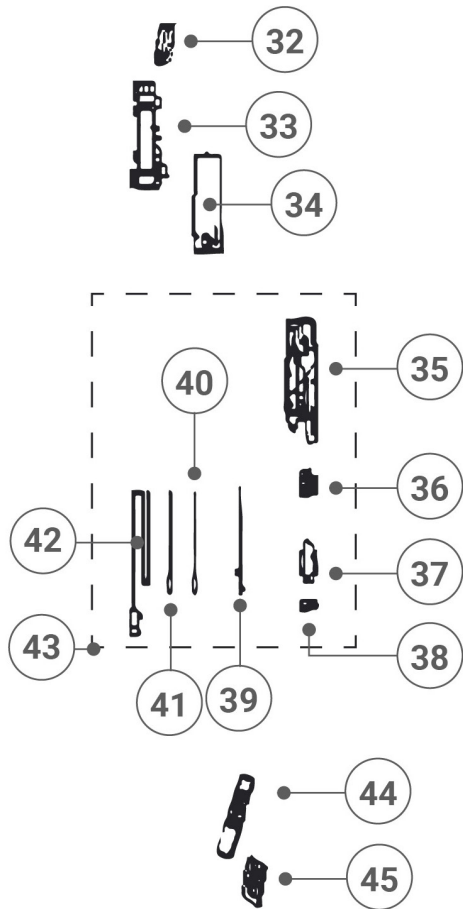

ONIX

SERIES

Plano Explosionado

Unidad Interior

ONI-C-1218W-I24P1309I

No	Nombre de la parte	Código
30	Soporte del motor	R0811335818
31	Placa de montaje	Consultar código de pieza con el fabricante
32	Platina derecha	R0811335799
33	Placa de presión del tubo	R0811335882
34	Cuadro eléctrico	R0950041442
35	Caja de control eléctrico	R0950041298
36	Tablero de bornes	R0860024870
37	Transformador	Consultar código de pieza con el fabricante
38	Placa de presión de alambre	R0810548011
39	Conjunto P.C.B	R0950110711
40	Sensor de temperatura ambiente	R0811047423
41	Sensor de temperatura de la tubería	R0810203417
42	Línea eléctrica	R0810527845
43	Subconjunto de control eléctrico	R0950152938
44	Control Remoto	R0950168151