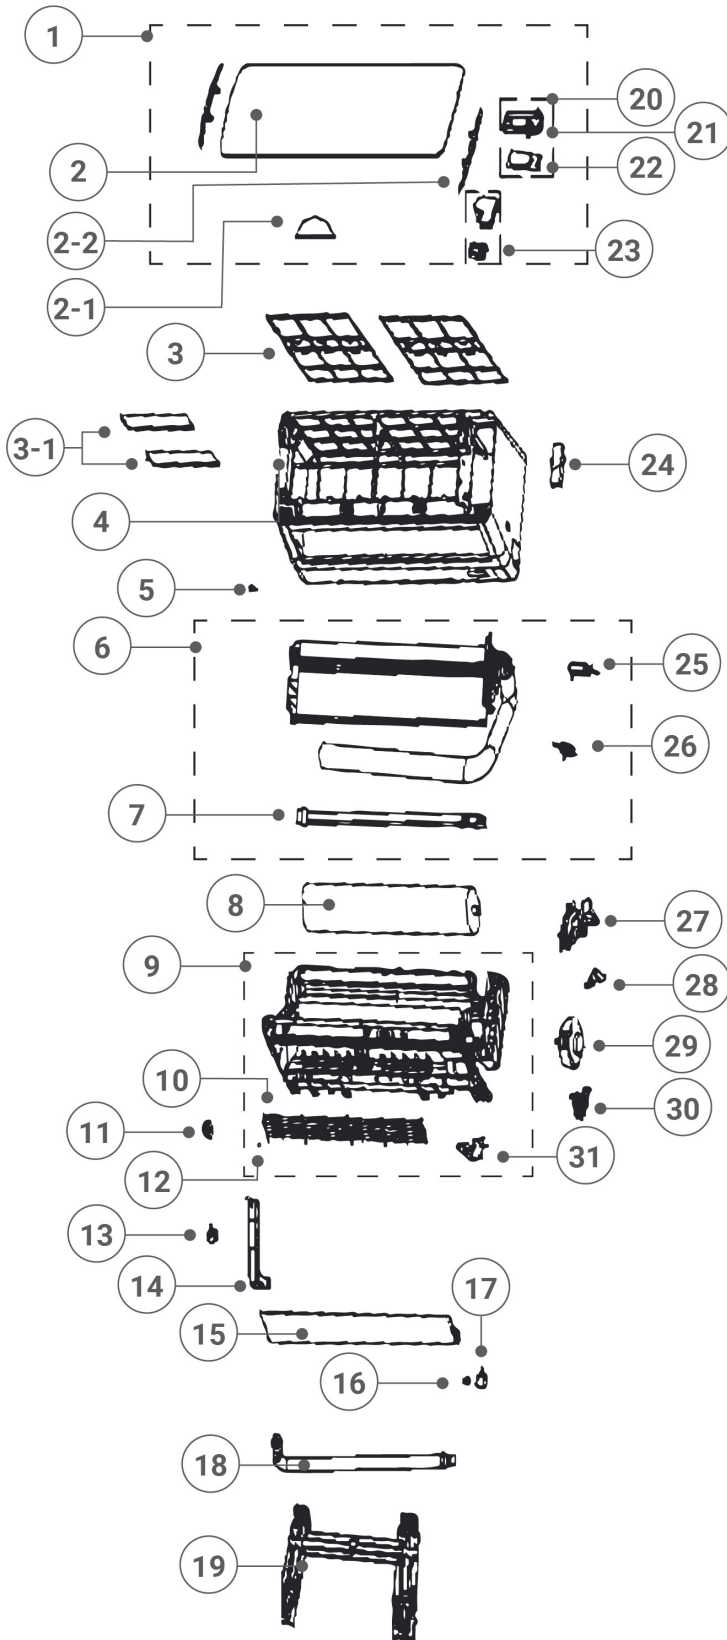

ONIX SERIES

Plano Explosionado Unidad Interior ONI-C-1218W-I24P1309I

No	Materails Description	Code
1	Subconjunto del panel frontal	RO950167073
2	FPanel frontal	RO950108561
2-1	Listón decorativo (izquierda)	Consultar código de pieza con el fabricante
2-2	Listón decorativo (derecha)	
2-3	Ventana de visualización	
3	Filtro de aire	RO811335843
3-1	Filtro funcional	Consultar código de pieza con el fabricante
4	Marco medio	RO950050163
5	Tapa roscada	RO811416382
6	Subconjunto del evaporador	RO811416623
7	PTC	Consultar código de pieza con el fabricante
8	Ventilador de flujo cruzado	RO810588315
9	Subconjunto bastidor inferior	RO950112216
10	Enredo de alambre	Consultar código de pieza con el fabricante
11	Soporte	RO810554649
12	Manguito del eje	RO810548012
13	Motor paso a paso	Consultar código de pieza con el fabricante
14	Tablero izquierdo	RO811335810
15	Subconjunto de cuchillas	RO950062972
16	Manguito del eje	RO950062254
17	Motor paso a paso	RO810569305
18	Subconjunto del tubo de drenaje	RO810829755
19	Marco de montaje en pared	RO811335870
20	Montaje de la caja de visualización	RO950114592
21	Caja de visualización	RO811336331
22	Conjunto de pantalla P.C.B	RO950114576
23	Componente de voz	Consultar código de pieza con el fabricante
24	Subconjunto WIFI	RO950072456
25	Generador de iones positivos y negativos	Consultar código de pieza con el fabricante
26	UVC	
27	Cubierta del motor	RO811335809
28	Placa de presión del motor	RO811335886
29	Motor del ventilador	810589923
		810586274
		810763373
		810772208
		811297303