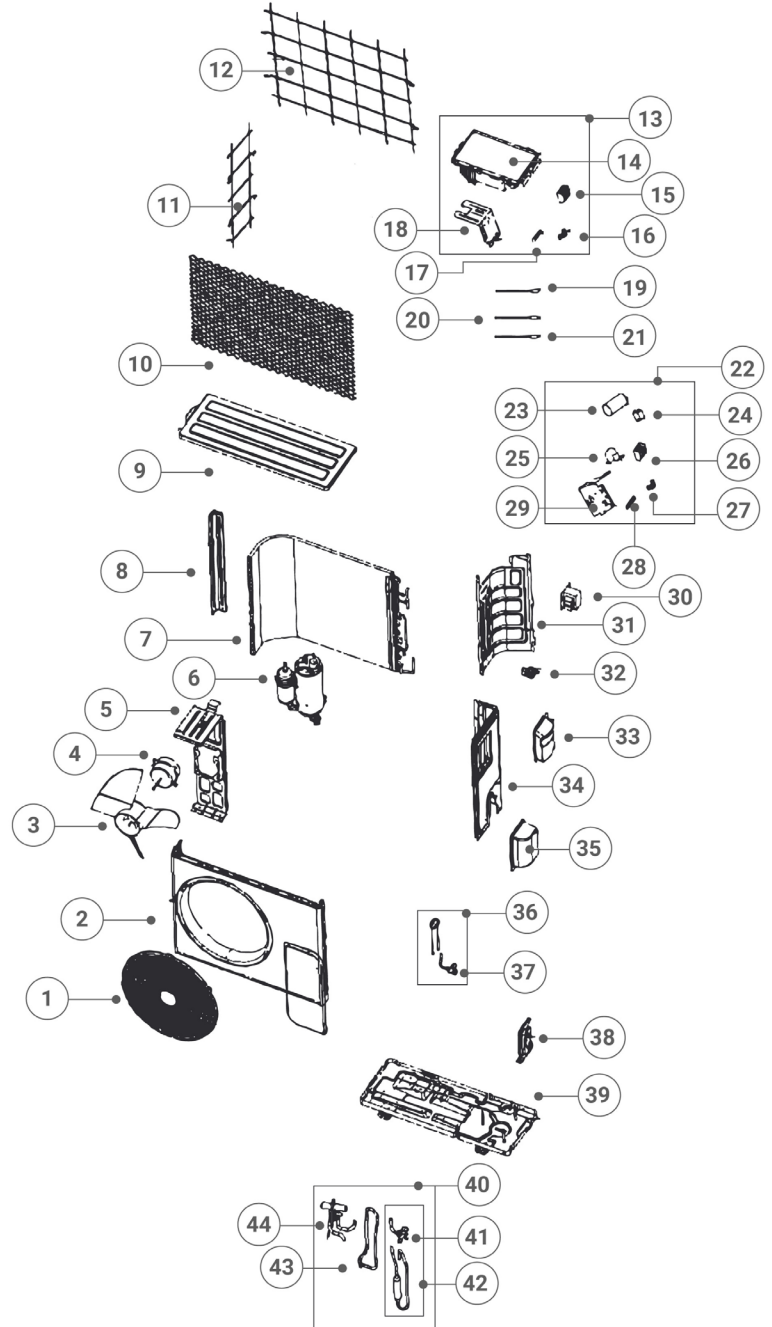

Plano Explosionado

Unidad Exterior

ONI-C-1218W-E24P13090

ONIX

SERIES

No	Nombre de la parte	Código	Q'ty
1	La cubierta de red frontal	RO811232838	1
2	El panel frontal	RO811232896	1
3	Ventilador de flujo axial	RO811502266	1
4	Motor del ventilador	RO950050008	1
		RO950094227	
		Consultar código de pieza con el fabricante	
5		RO811232856	1
6	El soporte del motor	RO811147354	1
7	Compresor	RO811258094	1
8	Conjunto del condensador	RO811232892	1
9	Placa de montaje angular	RO811232895	1
10	Placa de cubierta	RO811242562	1
11	Cubierta de red trasera (plástico)	Consultar código de pieza con el fabricante	1
12	Cubierta de red lateral (metal)		1
22	Cubierta de red trasera (metal)		1
23	Subconjunto de control eléctrico (frecuencia constante)		1
24	Condensador de membrana (compresor)		1
25	Condensador de membrana (motor ventilador)		1
26	Pinza del condensador		1
27	Tablero de bornes		1
28	Cuadro eléctrico superior		1
29	Placa de insealación eléctrica inferior		1
30	Asiento del terminal (Frecuencia constante)	1	
31	Reactor	RO811232865	1
32	Placa de insonorización	RO950073170	1
33	SopORTE del sensor	RO810766211	1
34	Subconjunto de la cubierta eléctrica	RO811232894	1
35	Panel lateral derecho	RO811230432	1
36	Tapa de la válvula	RO811351653	1
37	Componentes del capilar	RO811349284	1
38	Válvula de corte (pequeña)	RO811232882	1
39	Placa de montaje de la válvula	RO811391015	1
40	Conjunto del suelo	Consultar código de pieza con el fabricante	1
41	Conjunto de la válvula de cuatro vías	RO810841188	1
		RO810841192	
	Válvula de corte (grande)	RO810845899	
42		RO811229206	1
43	Conjunto de tuberías de aspiración	RO950050451	1
44	Tubería de escape de gas	Consultar código de pieza con el fabricante	1