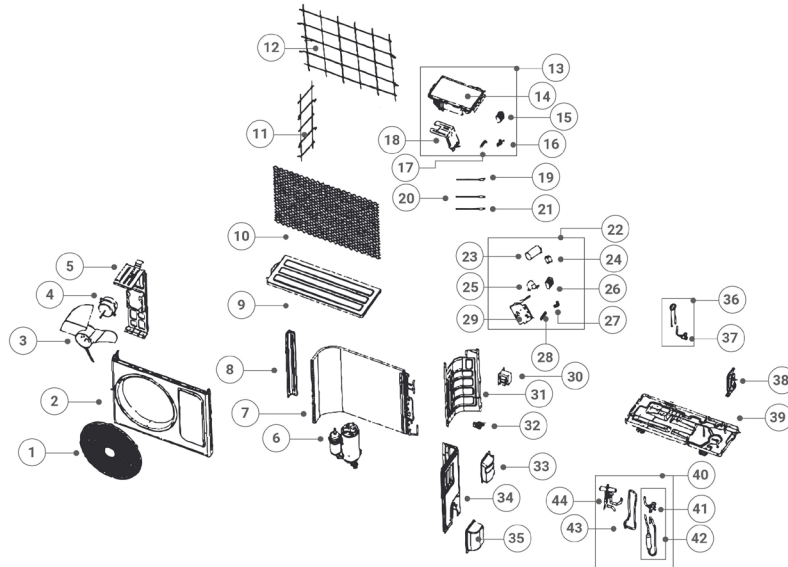

Plano Explosionado

Unidad Exterior

24K

Vento

SERIES

No	Nombre de la parte	Código	Q'ty
1	La cubierta de red frontal	RO811025406	1
2	El panel frontal	RO811025444	1
3	Ventilador de flujo axial	RO950043825	1
		RO811376504	
		RO811376505	
4	Motor del ventilador	RO950078474	1
5	El soporte del motor	RO811025439	1
6	Compresor	RO811424763	1
7	Ensamble del condensador	RO811153705	1
8	Placa de montaje angular	RO811025441	1
9	Placa de cubierta	RO811025445	1
10	Cubierta de red trasera (plástico)	RO811088673	1
11	Cubierta de red lateral (metal)	Consultar código de pieza con el fabricante	1
12	Cubierta de red trasera (metal)	Consultar código de pieza con el fabricante	1
13	Subconjunto de control eléctrico (inversor)	RO950050613	1
14	Montaje P.C.B. Inverter	RO950050610	1
15	Placa de bornes	RO810811295	1
16	Placa de aislamiento eléctrico superior	RO810530815	1
17	Cuadro eléctrico inferior	RO810536134	1
18	Asiento del terminal (inverter)	RO811025429	1
19	Sensor de temperatura exterior (amarillo)	RO810650742	1
20	Sensor de temperatura del tubo (rojo)	RO810650743	1
21	Sensor de temperatura de escape (negro)	RO810650744	1
22	Subconjunto de control eléctrico (frecuencia constante)		1
23	Condensador de membrana (compresor)	Consultar código de pieza con el fabricante	1
24	Condensador de membrana (motor ventilador)		1

No	Nombre de la parte	Código	Q'ty
25	Pinza del condensador		1
26	Placa de bornes		1
27	Placa de aislamiento eléctrico superior	Consultar código de pieza con el fabricante	1
28	Cuadro eléctrico inferior		1
29	Asiento del terminal (frecuencia constante)		1
30	Reactor		1
31	Placa de insonorización	RO811026119	1
32	Soporte del sensor	RO950073170	1
33	Subconjunto tapa eléctrica	RO810766211	1
34	Panel lateral derecho	RO811025412	1
35	Tapa de la válvula	RO810828090	1
36	Componentes del capilar	RO811428195	1
37	Válvula de corte (pequeña)	RO811099647	1
38	Placa de montaje de la válvula	RO811025407	1
39	Ensamble del suelo	RO811156949	1
40	Conjunto de la válvula de cuatro vías	Consultar código de pieza con el fabricante	1
41	Válvula de corte (grande)	RO810804541	1
		RO810841189	
		RO810845897	
42	Conjunto de tuberías de aspiración	RO950052405	1
43	Tubería de escape de gas	RO950052995	1
44	Válvula de cuatro vías	Consultar código de pieza con el fabricante	1