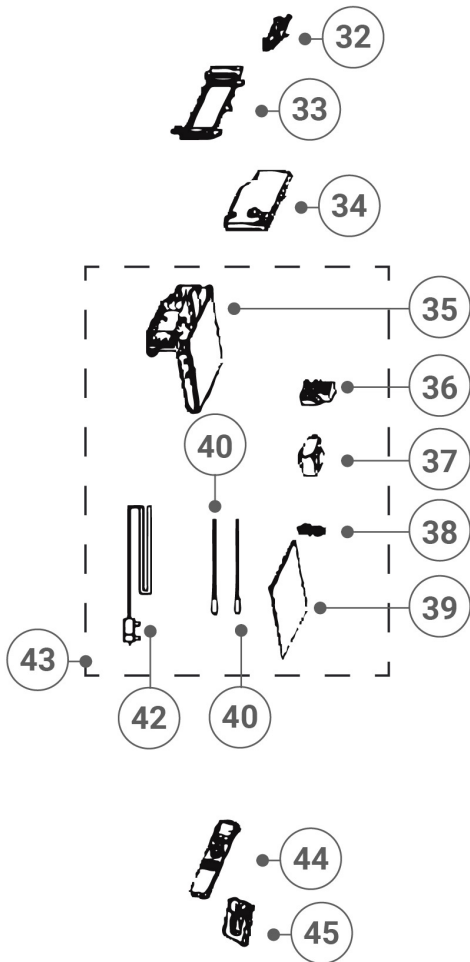

ONIX SERIES

Plano Explosionado Unidad Interior ONI-C-2418W-I24P1311

No	Nombre de la parte	Código	Q'ty
29	Motor del ventilador	R0950050668	1
		R0950064866	
		R0950064865	
30	Soporte del motor	R0811335817	1
31	Placa de montaje	Consultar código de pieza con el fabricante	1
32	Platina derecha	R0811335894	1
33	Placa de presión del tubo	R0811335880	1
34	Cuadro eléctrico	R0811336329	1
35	Caja de control eléctrico	R0811336333	1
36	Tablero de bornes	R0860024870	1
37	Transformador	Consultar código de pieza con el fabricante	1
38	Placa de presión de alambre	R0811336324	1
39	Conjunto P.C.B	R0950110578	1
40	Sensor de temperatura ambiente	R0811047423	1
41	Sensor de temperatura de la tubería	R0810203417	1
42	Línea eléctrica	R0810703404	1
43	Subconjunto de control eléctrico	R0950108244	1
44	Control remoto	R0950168151	1
45	Soporte de control remoto	R0811253482	1