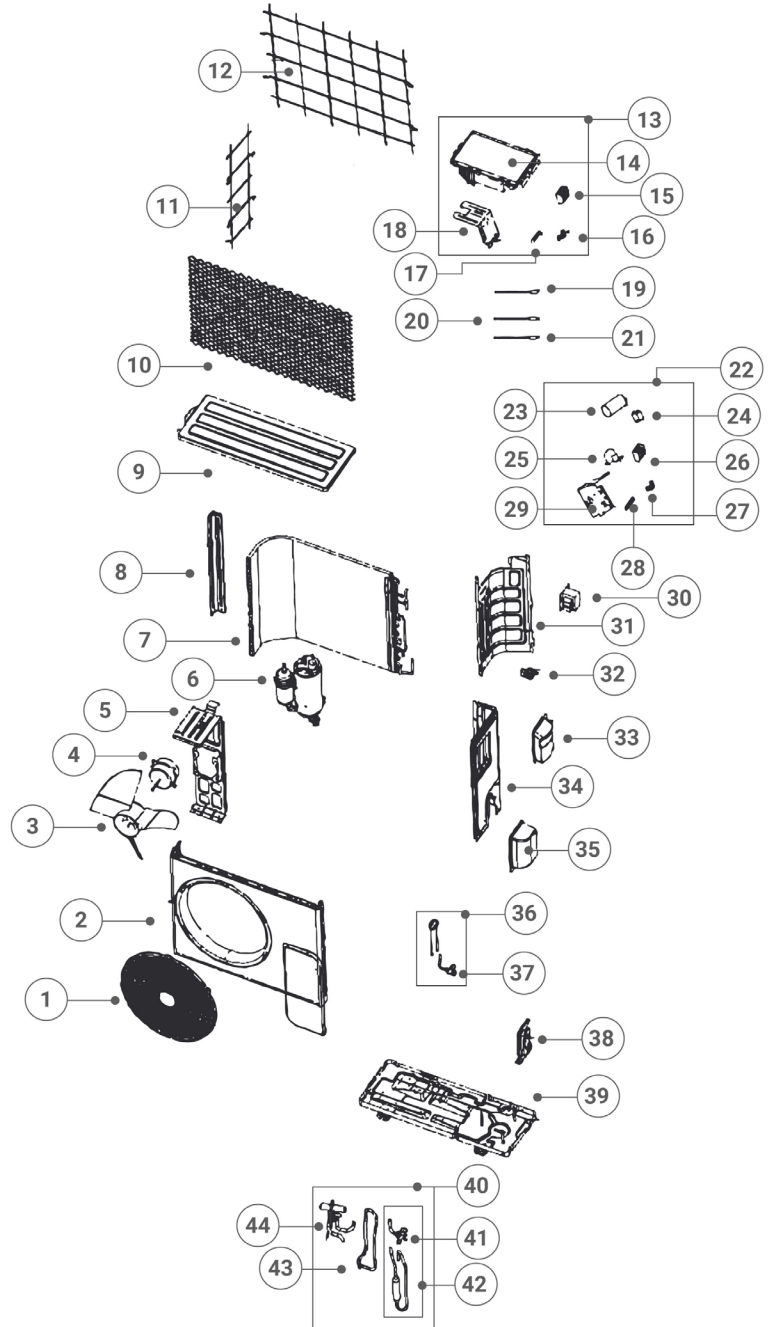

Plano Explosionado Unidad Exterior ONI-C-2418W-E24P13110

No	Nombre de la parte	Código	Q'ty
1	La cubierta de red frontal	RO811025406	1
2	El panel frontal	RO811025444	1
3	Ventilador de flujo axial	RO950043825	1
4	Motor del ventilador	RO811376504	1
		RO811376505	
		RO950078474	
5	El soporte del motor	RO811025439	1
6	Compresor	RO811424763	1
7	Conjunto del condensador	RO811153705	1
8	Placa de montaje angular	RO811025441	1
9	Placa de cubierta	RO811025445	1
10	Cubierta de red trasera (plástico)	RO811088673	1
11	Cubierta de red lateral (metal)		1
12	Cubierta de red trasera (metal)		1
22	Subconjunto de control eléctrico (frecuencia constante)		1
23	Condensador de membrana (compresor)		1
24	Condensador de membrana (motor ventilador)	Consultar código de pieza con el fabricante	1
25	Pinza del condensador		1
26	Tablero de bornes		1
27	Cuadro eléctrico superior		1
28	Placa de insealación eléctrica inferior		1
29	Asiento del terminal (Frecuencia constante)		1
30	Reactor		1
31	Placa de insonorización		RO811026119
32	Soporte del sensor	RO950073170	1
33	Subconjunto de la cubierta eléctrica	RO810766211	1
34	Panel lateral derecho	RO811025412	1
35	Tapa de la válvula	RO810828090	1
36	Componentes del capilar	RO811428195	1
37	Válvula de corte (pequeña)	RO811099647	1
38	Placa de montaje de la válvula	RO811025407	1
39	Conjunto del suelo	RO811156949	1
40	Conjunto de la válvula de cuatro vías	Consultar código de pieza con el fabricante	1
41	Válvula de corte (grande)	RO810804541	1
		RO810841189	
		RO810845897	
42	Conjunto de tuberías de aspiración	RO950052405	1
43	Tubería de escape de gas	RO950052995	1
44	Válvula de cuatro vías	Consultar código de pieza con el fabricante	1