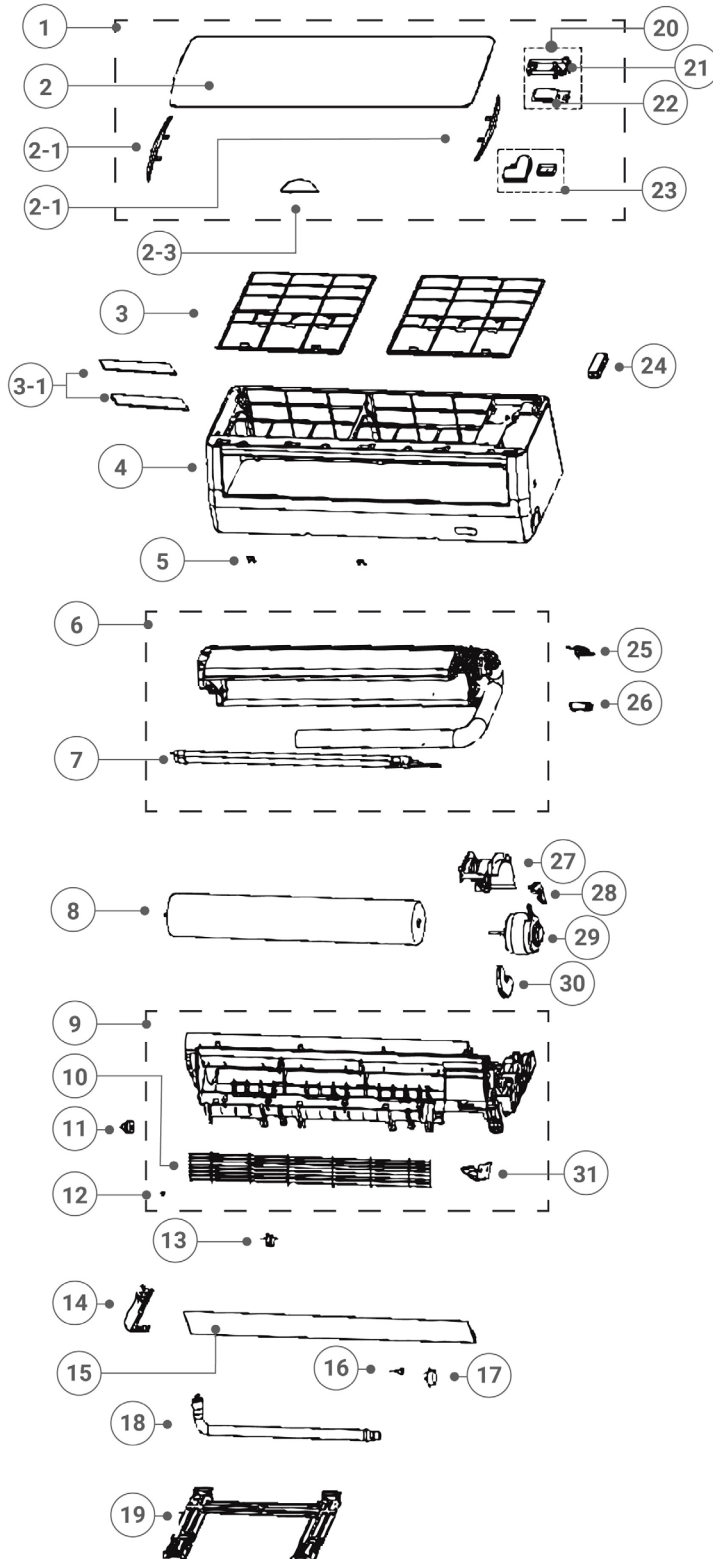

Plano Explosionado Unidad Exterior ONI-C-2418W-E24P13110

No	Nombre de la parte	Código	Q'ty
1	La cubierta de red frontal	RO811025406	1
2	El panel frontal	RO811025444	1
3	Ventilador de flujo axial	RO950043825	1
4	Motor del ventilador	RO811376504	1
		RO811376505	
		RO950078474	
5	El soporte del motor	RO811025439	1
6	Compresor	RO811424763	1
7	Conjunto del condensador	RO811153705	1
8	Placa de montaje angular	RO811025441	1
9	Placa de cubierta	RO811025445	1
10	Cubierta de red trasera (plástico)	RO811088673	1
11	Cubierta de red lateral (metal)		1
12	Cubierta de red trasera (metal)		1
22	Subconjunto de control eléctrico (frecuencia constante)		1
23	Condensador de membrana (compresor)		1
24	Condensador de membrana (motor ventilador)	Consultar código de pieza con el fabricante	1
25	Pinza del condensador		1
26	Tablero de bornes		1
27	Cuadro eléctrico superior		1
28	Placa de insealación eléctrica inferior		1
29	Asiento del terminal (Frecuencia constante)		1
30	Reactor		1
31	Placa de insonorización		RO811026119
32	Soporte del sensor	RO950073170	1
33	Subconjunto de la cubierta eléctrica	RO810766211	1
34	Panel lateral derecho	RO811025412	1
35	Tapa de la válvula	RO810828090	1
36	Componentes del capilar	RO811428195	1
37	Válvula de corte (pequeña)	RO811099647	1
38	Placa de montaje de la válvula	RO811025407	1
39	Conjunto del suelo	RO811156949	1
40	Conjunto de la válvula de cuatro vías	Consultar código de pieza con el fabricante	1
41	Válvula de corte (grande)	RO810804541	1
		RO810841189	
		RO810845897	
42	Conjunto de tuberías de aspiración	RO950052405	1
43	Tubería de escape de gas	RO950052995	1
44	Válvula de cuatro vías	Consultar código de pieza con el fabricante	1