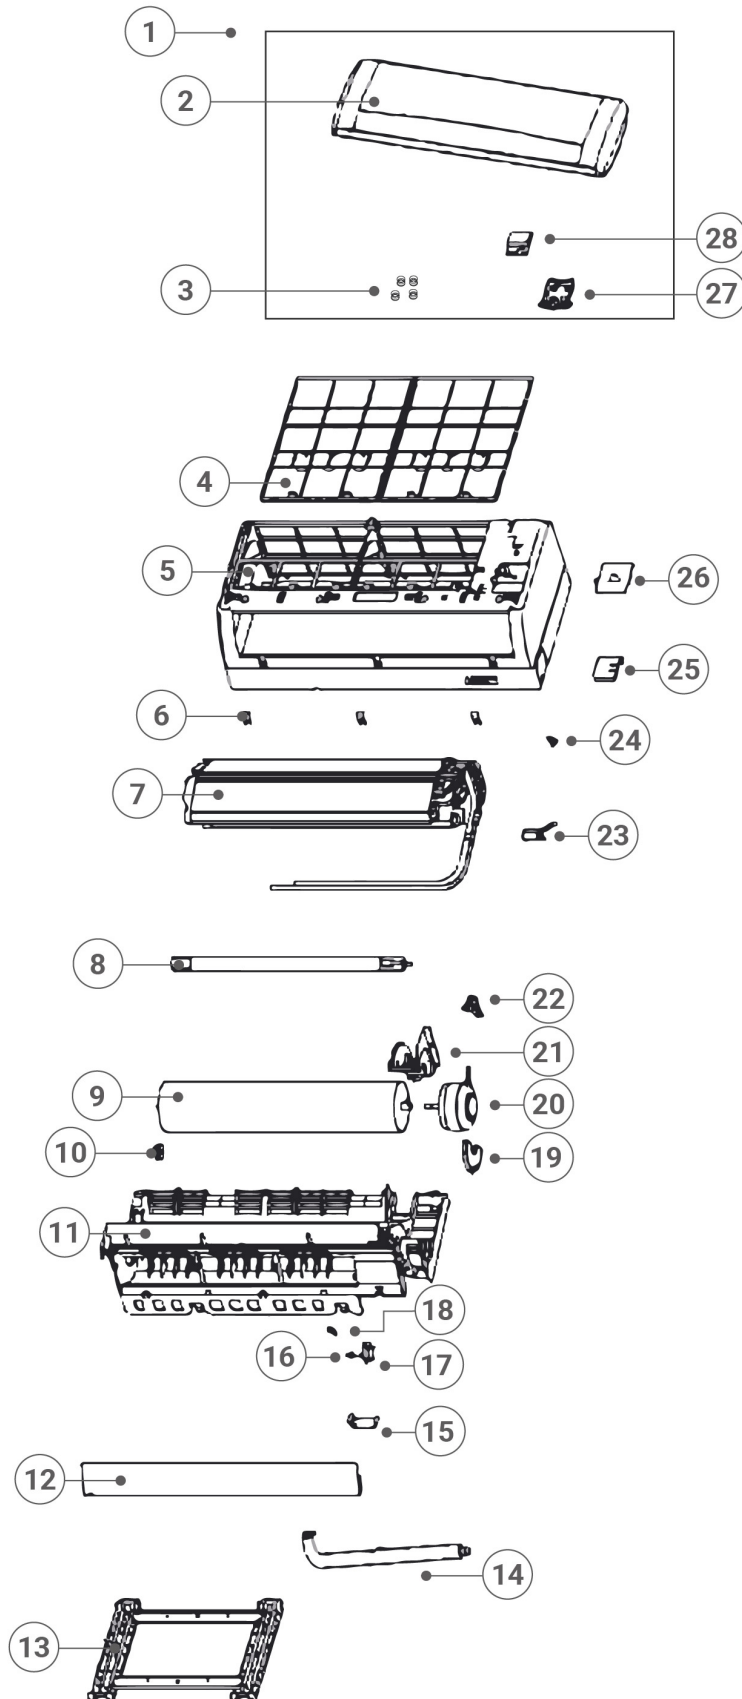

Flex-C SERIES

Plano Explosionado Unidad Interior 24K

No	Nombre de la parte	Código	Q'ty
1	Subconjunto del panel frontal	RO811394878	1
2	Panel frontal	RO811089459	1
3	Resorte	Consultar código de pieza con el fabricante	4
4	Filtro de aire	RO811084842	2
5	Subconjunto bastidor medio	RO810594062	1
6	Tapa roscada	RO810798647	3
7	Subconjunto del evaporador	RO810635869	1
8	Tubo de calefacción eléctrica	Consultar código de pieza con el fabricante	1
9	Ventilador de flujo cruzado	RO810625031	1
10	Soporte	RO810554649	1
11	Subconjunto bastidor inferior	RO810755113	1
12	Aspa	RO810625050	1
13	Marco de montaje en pared	RO810633353	1
14	Subconjunto del tubo de drenaje	RO810872778	1
15	Placa de presión del tubo	RO810625054	1
16	Manguito del eje	RO810470686	1
17	Motor paso a paso	RO41712354610	1
18	Contacto de iones negativos	Consultar código de pieza con el fabricante	1
19	Soporte del motor (abajo)	RO810625045	1
20	Motor ventilador	RO810914389 RO810719206	1 1
21	Cubierta del motor	RO810625044	1
22	Soporte del motor (arriba)	RO810625053	1
23	Generador de iones positivos y negativos	Consultar código de pieza con el fabricante	1
24	Soporte del sensor	RO811336323	1
25	Subconjunto WIFI	Consultar código de pieza con el fabricante	1
26	Tablero de control eléctrico	RO810625049	1
27	Caja de visualización	RO810809906	1
28	Conjunto P.C.B. de pantalla	RO811031953	1