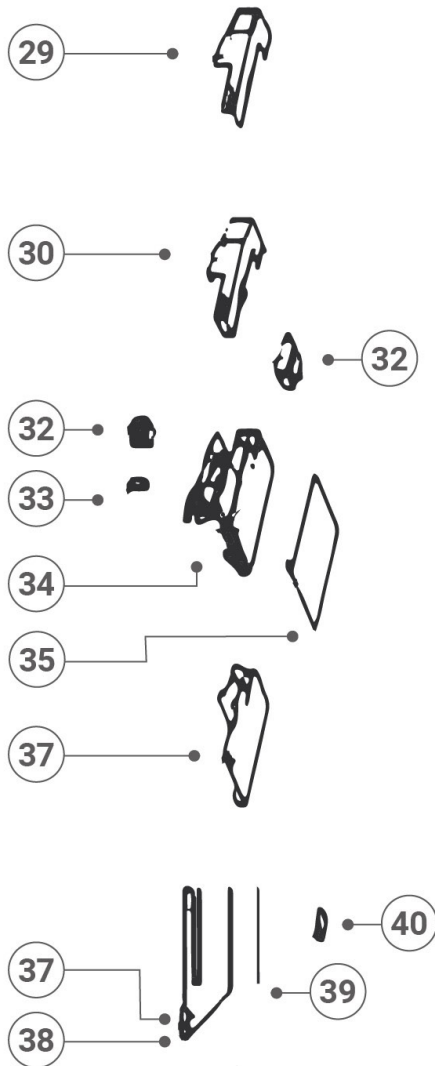

Flex-C SERIES

Plano Explosionado Unidad Interior 24K

No	Nombre de la parte	Código	Q'ty
29	Caja de control eléctrico (metal)	Consultar código de pieza con el fabricante	1
30	Tapa de la caja de control eléctrico		1
31	Conjunto P.C.B	R0811344685	1
32	Transformador	R0810548011	1
33	Caja de control eléctrico	R0811035574	1
34	Caja de control eléctrico (carcasa metálica)	R0811112820	1
35	Placa de presión de alambre	Consultar código de pieza con el fabricante	1
36	Generador de iones negativos	R0810527847	1
37	Placa de bornes	R08565100150K9	1
38	Sensor de temperatura ambiente	R0810203417	1
39	Sensor de temperatura de la tubería	Consultar código de pieza con el fabricante	1
40	Línea eléctrica		
41	Control remoto		
42	Manual