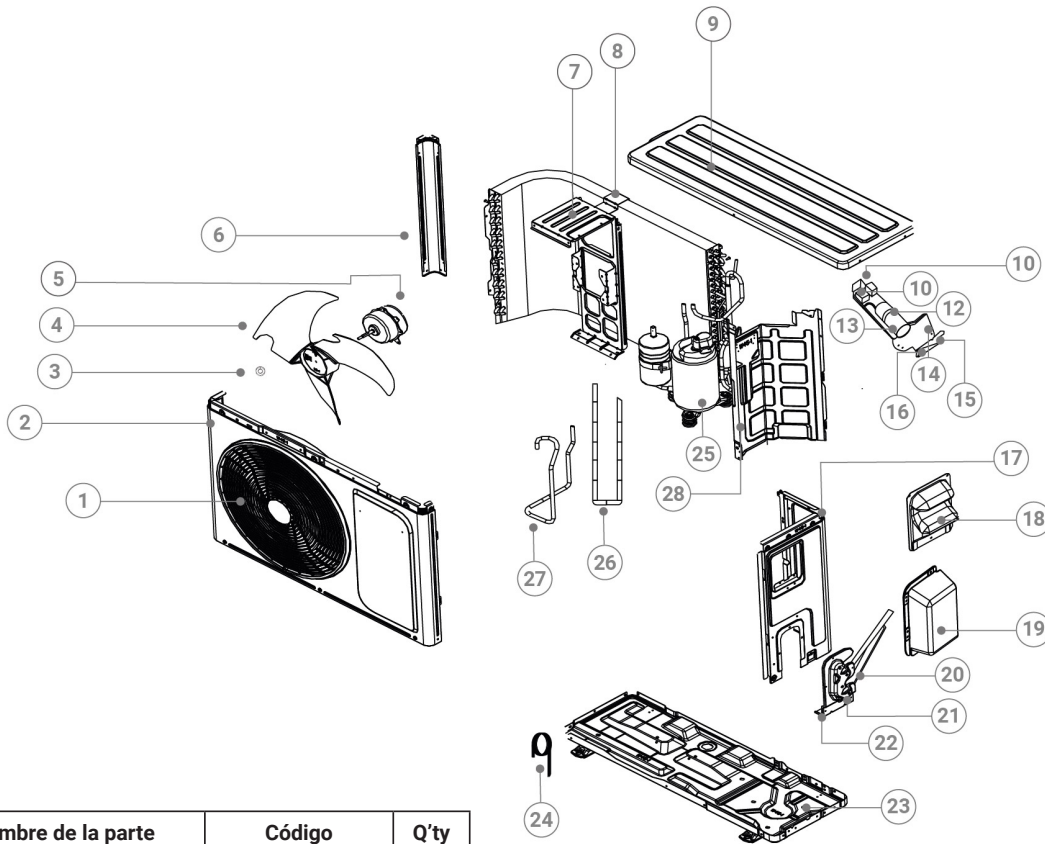

Plano Explosionado

Unidad Exterior

24K

Flex-C
SERIES

No	Nombre de la parte	Código	Q'ty
1	La cubierta de red frontal	RO811025406	1
2	El panel frontal	RO811025444	1
3	Tuerca de montaje	RO495F0060100	1
4	Ventilador de flujo axial	RO811144605	1
5	Motor del ventilador	RO811237405 RO811237404	1
6	Placa de montaje de esquina	RO811025441	1
7	Soporte del motor	RO811025439	1
8	Conjunto del condensador	RO811211118	1
9	Placa de cubierta	RO811025445	1
10	Condensador de membrana (compresor)	RO810584404	1
11	Contacto de corriente alterna	Consultar código de pieza con el fabricante	1
12	Pinza del condensador	RO810536133	1
13	Condensador de membrana (motor ventilador)	RO810901126	1
14	Placa de instalación del control eléctrico	RO811025436	1

No	Nombre de la parte	Código	Q'ty
16	Placa de sujeción en el cable	RO810530815	1
17	Panel lateral derecho	RO811025412	1
18	Conjunto de asa	RO810808983	1
19	Tapa de la válvula	RO810828090	1
20	1/2 Válvula de cierre	RO810804541 RO810841189 RO810845897	1
21	Válvula de cierre 1/4	RO811099647	1
22	Placa de montaje de la válvula	RO811025407	1
23	Conjunto de suelo	RO811113769	1
24	Componentes del capilar	RO811428196	1
25	Compresor	RO811427420	1
26	Tubería de aspiración	RO811412404	1
27	Tubería de escape de gas	RO811373443	1
28	Insonorización	RO811025438	1