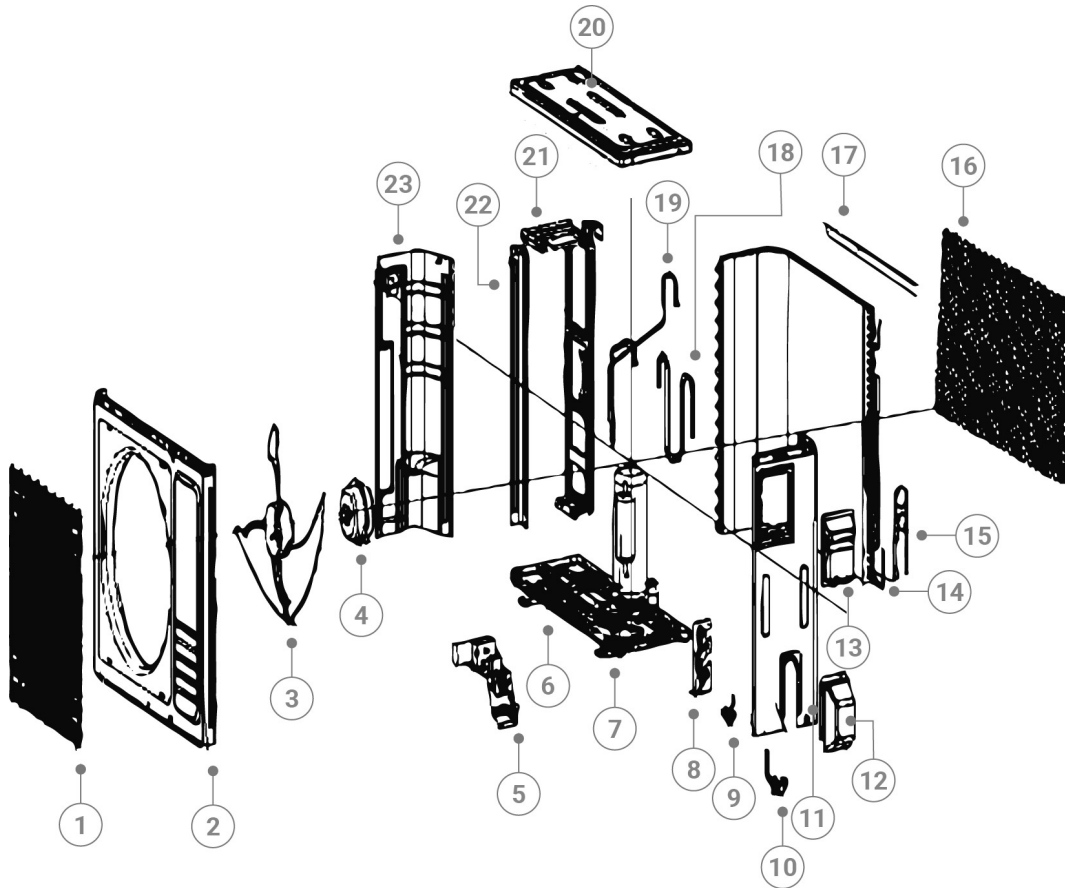

Plano Explosionado

Unidad Exterior

36K

Flex-C
SERIES

No	Nombre de la parte	Código	Q'ty
1	Tubo de carbonización de flúor	R0810736969	1
2	Placa frontal	R0810865538	1
3	Subconjunto del ventilador de hélice	R0810728882	1
4	Motor del ventilador	R0810843550 R0811025862	
5	Subconjunto de control eléctrico exterior	R0810824232	1
6	Subconjunto de placa inferior	R0810809208	1
7	Compresor	R0811414268	1
8	Placa de montaje de la válvula	R0810835051	1
9	Válvula de cierre 3/8	R0810748085	1
10	Válvula de cierre 1/2	Consultar código de pieza con el fabricante	1

No	Nombre de la parte	Código	Q'ty
11	Placa lateral	R0810706632	1
12	Tapa de montaje de la válvula	R0810828090	1
13	Asa	R0810721112	1
14	Subconjunto condensador	R0811413443	1
15	Subconjunto capilar	R0810830660	1
16	Cubierta trasera de la red	R0810636690	1
17	Placa de refuerzo	R0810721114	1
18	Tubo de aspiración	R0811411732	1
19	Tubo de descarga	R0811361462	1
20	Conjunto tapa superior	R0810404930	1
21	Soporte del motor	R0810721117	1
22	Soporte metálico	R0810706630	1