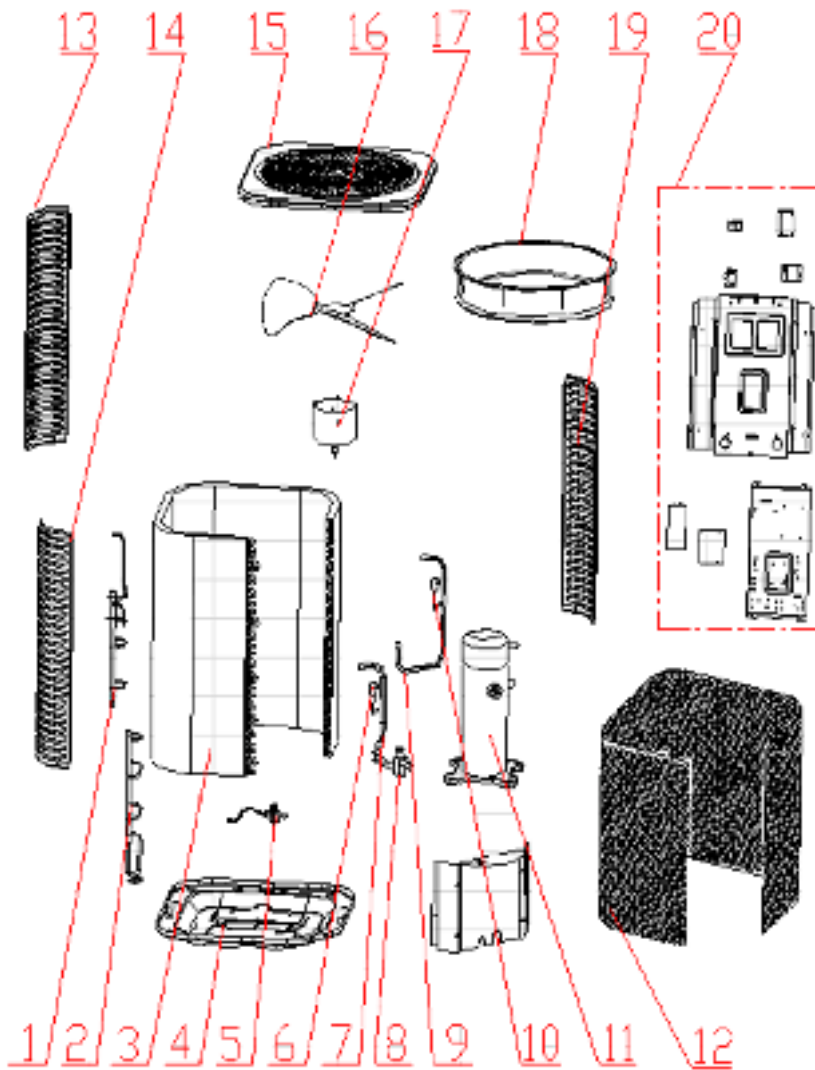

Gold SERIES

Plano Explosionado Condensadora

Gold condensadora on/off 60k btu seer 13 - 220V/3PH

No.	Nombre de la pieza	Cantidad	Observaciones
1	Tubería de entrada del condensador	1	95006-000872
2	Tubo de salida del condensador	1	95010-000561
3	Condensador	1	95003-001386
4	Base	1	45004-000251
5	Válvula bidireccional	1	95002-000286
6	Interruptor de baja presión	1	95007-000242
7	Tubo de aspiración	1	95014-001442
8	Válvula de cierre de baja presión	1	95002-000386
9,1	Tubería de descarga	1	95014-001532
9,2	Manga del sensor	1	95006-000035
10	Interruptor de alta presión	1	95007-000426
11	Compresor	1	92012-000040
12	Filtrar	1	45014-003022
13	Placa de soporte	1	45801-000035
14	Placa de soporte	1	45801-000035
15	La cubierta superior	1	45007-000044
16	Ventilador de hélice	1	45009-000057
17	Motor al aire libre	1	25001-000142
18	Círculo de viento	1	45008-000276
19	Placa de soporte	1	45801-000035
20-1	Sensor de temperatura de descarga	1	25004-000060
20-2	Condensador del compresor	1	25003-000065
20-3	Condensador del ventilador	1	25003-000015
20-4	PCB al aire libre	1	35004-001109
20-5	Terminal exterior	1	35005-000075
20-6	Contactador de CA	1	25006-000027