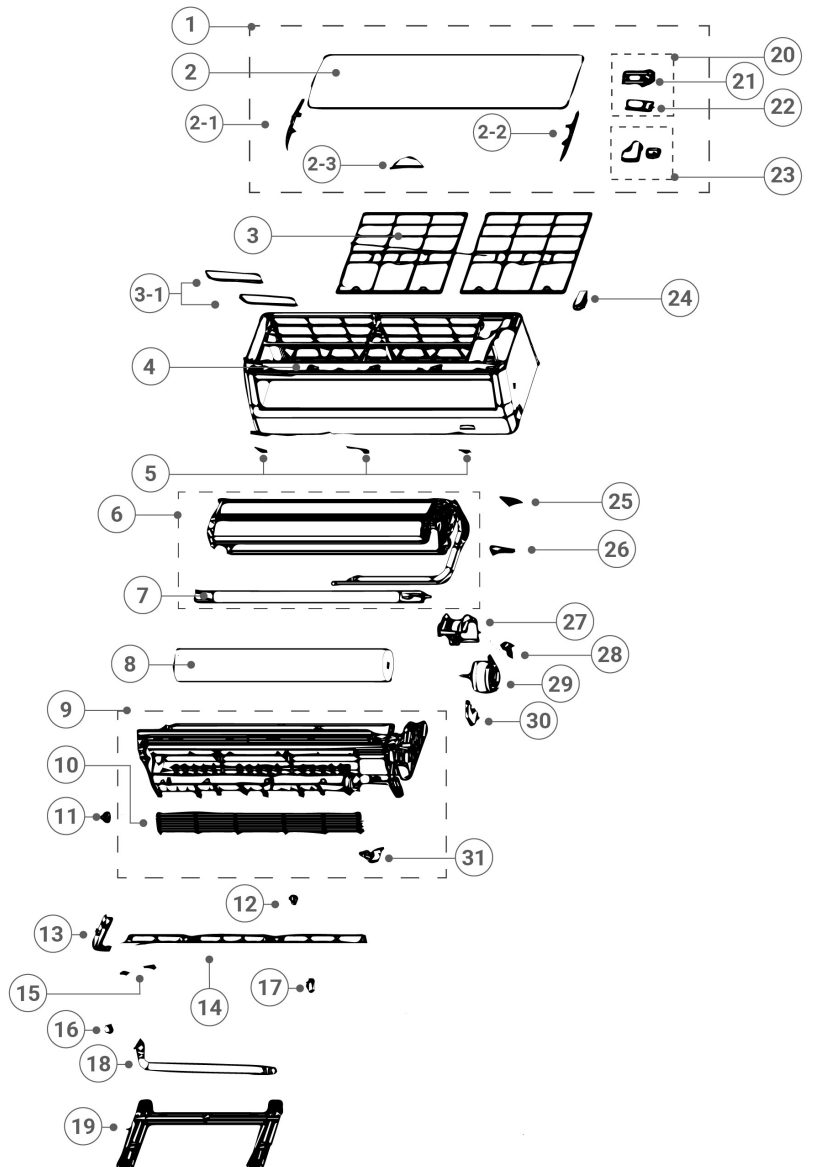

Plano Explosionado

Unidad Interior

110K

Vento

SERIES

No	Nombre de la parte	Código	Q'ty
1	Subconjunto del panel frontal	RO950142319	1
2	Panel frontal	RO950142804	1
2-1	Listón decorativo (izquierda)	Consultar código de pieza con el fabricante	
2-2	Listón decorativo (derecha)		
2-3	Ventana de visualización		
3	Filtro de aire	RO811335843	2
3-1	Filtro funcional	Consultar código de pieza con el fabricante	
4	Marco medio	RO950050155	1
5	Tapa roscada	RO811336322	1
6	Submontaje del evaporador	RO811416623	1
7	PTC	Consultar código de pieza con el fabricante	1
8	Ventilador de flujo cruzado	RO810588315	1
9	Subconjunto bastidor inferior	RO811348445	1
10	Enredo de cables	Consultar código de pieza con el fabricante	1
11	Rodamiento	RO810554649	1
12	Manguito del eje	RO810548012	1
13	Motor paso a paso	Consultar código de pieza con el fabricante	1
14	Tablero izquierdo	RO811335810	1
15	Subconjunto de cuchillas	RO811348708	1
16	Funda del eje	RO811335807	1
17	Motor paso a paso	RO810569305	1
18	Subconjunto del tubo de drenaje	RO810829755	1
19	Marco de montaje en pared	RO811335870	1
20	Montaje de la caja de visualización	RO811421021	1
21	Caja de visualización	RO811336331	1
22	Conjunto de pantalla P.C.B	RO811421006	1
23	Componente de voz	Consultar código de pieza con el fabricante	1
24	Subconjunto WIFI		1
25	Generador de iones positivos y negativos		1
26	UVC		1
27	Cubierta del motor	RO811335809	1
28	Placa de presión del motor	RO811335886	1