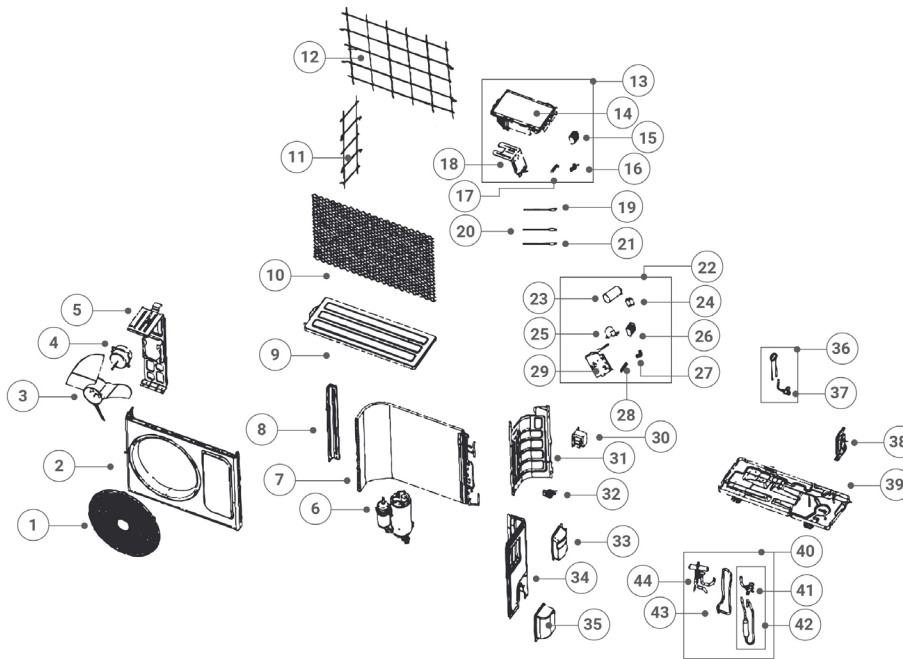

Plano Explosionado

Unidad Exterior

110K

Vento

SERIES

No	Nombre de la parte	Código	Q'ty
1	La cubierta de red frontal	RO811232838	1
2	El panel frontal	RO811232896	1
3	Ventilador de flujo axial	RO811502266	1
4	Motor del ventilador	RO950050013	1
5	El soporte del motor	RO811232856	1
6	Compresor	RO811147354	1
7	Ensamble del condensador	RO811258094	1
8	Placa de montaje angular	RO811232892	1
9	Placa de cubierta	RO811232895	1
10	Cubierta de red trasera (plástico)	RO811242562	1
11	Cubierta de red lateral (metal)	Consultar código de pieza con el fabricante	1
12	Cubierta de red trasera (metal)	Consultar código de pieza con el fabricante	1
13	Subconjunto de control eléctrico (inversor)	RO950051142	1
14	Montaje P.C.B. Inverter	RO950051230	1
15	Placa de bornes	RO810811295	1
16	Placa de aislamiento eléctrico superior	RO810530815	1
17	Cuadro eléctrico inferior	RO810536134	1
18	Asiento del terminal (inverter)	RO811232884	1
19	Sensor de temperatura exterior (amarillo)	RO810650742	1
20	Sensor de temperatura del tubo (rojo)	RO810650743	1
21	Sensor de temperatura de escape (negro)	RO810650744	1
22	Subconjunto de control eléctrico (frecuencia constante)	Consultar código de pieza con el fabricante	1
23	Condensador de membrana (compresor)	Consultar código de pieza con el fabricante	1