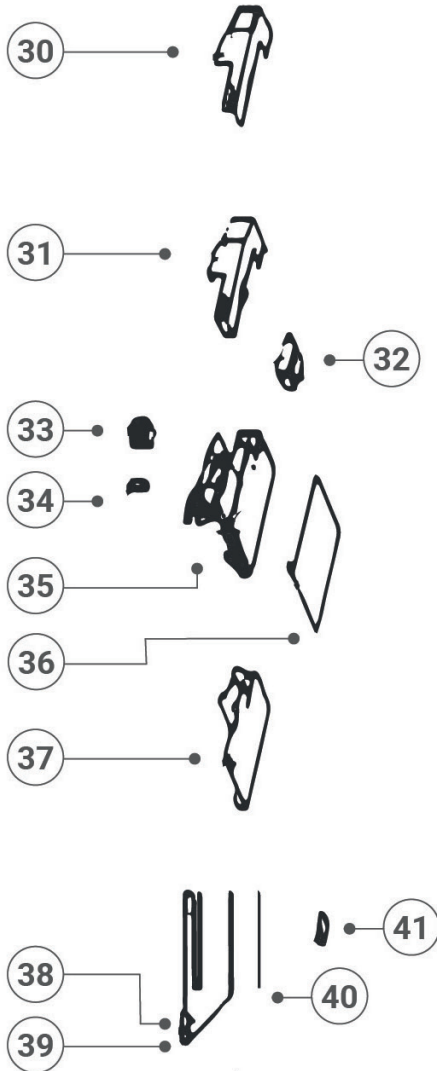

Flex-C SERIES

Plano Explosionado Unidad Interior 12K 220V

No	Nombre de la parte	Código	Q'ty
22	Tubo calefactor eléctrico		1
23	Generador de iones positivos y negativos	Consultar código de parte con fabricante	1
24	Soporte del sensor	R0811336323	1
25	Tablero de control eléctrico	R0810548005	1
26	Muelle	Consult part code with manufacturer	4
27	Caja de visualización	R0810809906	1
28	Conjunto P.C.B. de pantalla	R0810653231	1
29	Subconjunto WIFI		1
30	Tablero de la caja de control eléctrico (metal)	Consult part code with manufacturer	1
31	Tapa de la caja de control eléctrico	R0811035576	1
32	Transformador	Consult part code with manufacturer	
33	Placa de bornes	R0811344685	1
34	Placa de presión de alambre	R0810548011	1
35	Caja de control eléctrico	R0811035574	1
36	Ensamblaje P.C.B	R0811103993	1
37	Caja de control eléctrico (carcasa metálica)	Consult part code with manufacturer	1
38	Línea eléctrica	R0810527845	1
39	Sensor de temperatura ambiente	R08565100150K9	1
40	Sensor de temperatura de la tubería	R0810203417	1
41	Generador de iones negativos		1
42	Control remoto	Consult part code with manufacturer	
43	Manual		
44	Tubo de cobre