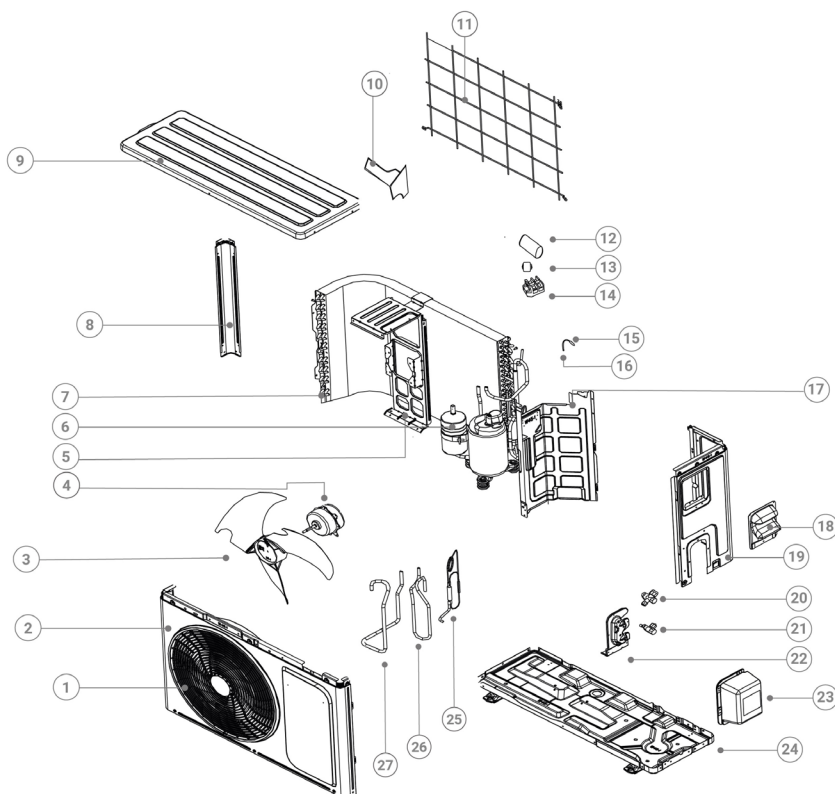

Plano Explosionado

Unidad Exterior

12K 220V

Flex-C
SERIES

No	Nombre de la parte	Código	Q'ty
1	Cubierta del ventilador	RO811232838	1
2	Conjunto de placa frontal	RO811242466	1
3	Ventilador	RO810550099	1
4	Motor del ventilador	RO810843543 RO810514812 RO810485427	1
5	Soporte motor	RO811232856	1
6	Compresor	RO811364740	1
7	Conjunto condensador	RO811307549	1
8	Placa de montaje del prisma	RO811232892	1
9	Conjunto placa de cubierta	RO811232895	1
10	Placa de instalación del control eléctrico	RO811232860	1
11	Cubierta de red trasera	RO811242562	1
12	Condensador de membrana (compresor)	RO810577393	1
13	Condensador de membrana (motor ventilador)	RO810584404	1
14	Bloque de terminales de conexión	RO50450010420	1
15	Conjunto de cables	RO810530815	1

Flex-C SERIES

Plano Explosionado Unidad Interior 12K 220V

No	Nombre de la parte	Código	Q'ty
1	Subconjunto del panel frontal	R0811410211	1
2	Panel frontal	R0811089460	1
3	Filtro de aire	R0811084833	2
4	Subconjunto bastidor medio	R0810550032	1
5	Tapa roscada	R0810654499	1
6	Subconjunto del evaporador	R0811072696	1
7	Placa de presión	R0810548010	1
8	Cojinete	R0810554649	1
9	Subconjunto bastidor inferior	R0810947200	1
10	Motor paso a paso	Consultar código de parte con fabricante	1
11	Cuchilla	R0810738464	1
12	Bastidor de montaje en pared	R0810579790	1
13	Placa de presión del tubo	R0810548009	1
14	Subconjunto del tubo de drenaje	R0810872778	1
15	Motor paso a paso	R0810882041	
16	Ventilador de flujo transversal	R0810588315	1
17	Soporte del motor (abajo)	R0810553855	1
18	Motor del ventilador	R0811297303	1
		R0810589923	1
		R0810586274	1
		R0810772208	1
		R0810763373	1
19	Soporte del motor (top)	R0810548001	1
20	Cubierta del motor	R0810548000	1
21	Generador de iones negativos	Consultar código de parte con fabricante	1