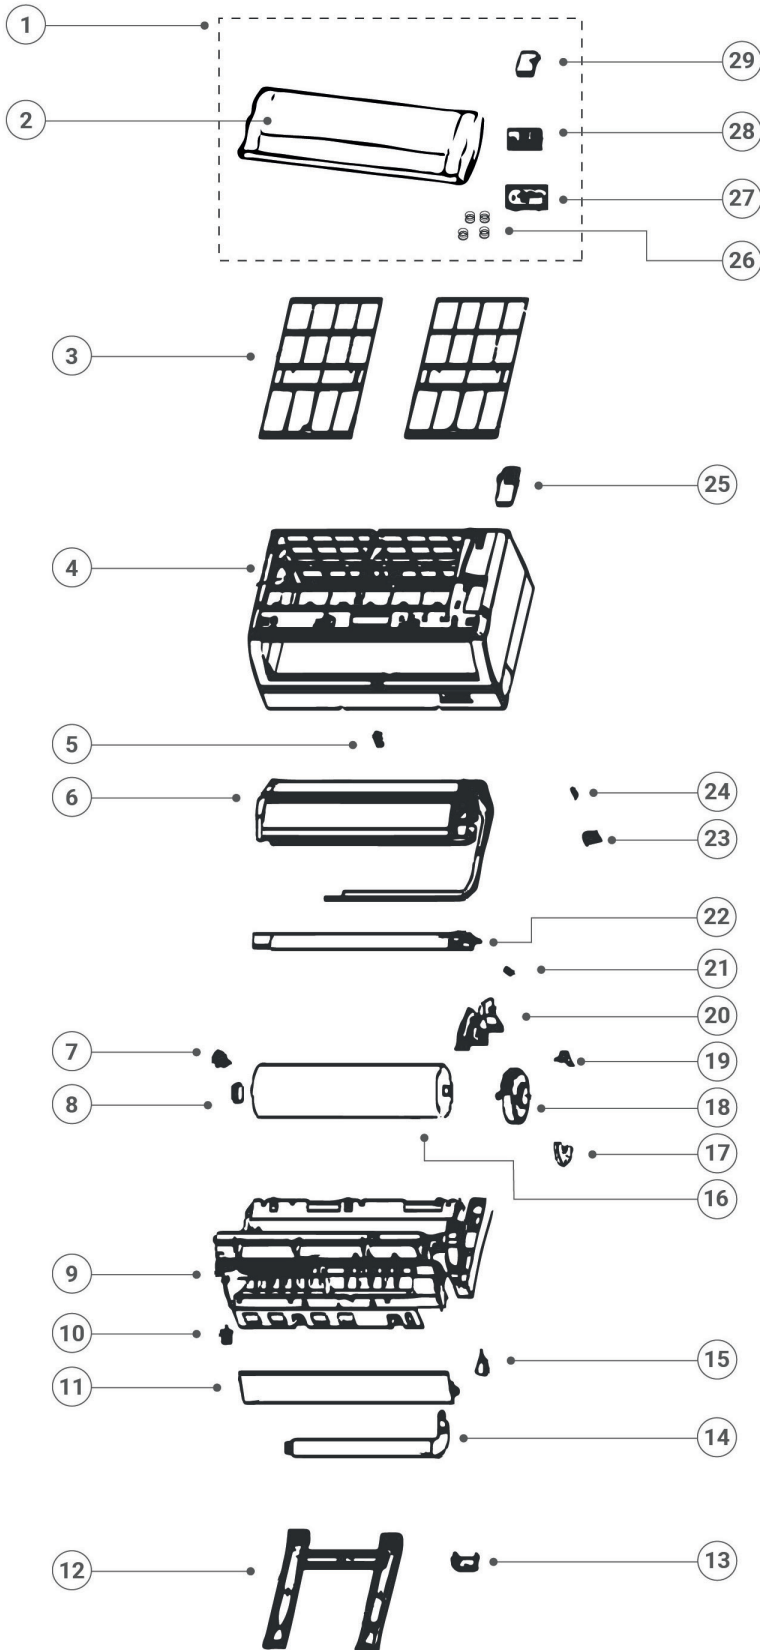

Plano Explosionado

Unidad Exterior

12K 220V

Flex-C
SERIES

No	Nombre de la parte	Código	Q'ty
1	Cubierta del ventilador	RO811232838	1
2	Conjunto de placa frontal	RO811242466	1
3	Ventilador	RO810550099	1
4	Motor del ventilador	RO810843543 RO810514812 RO810485427	1
5	Soporte motor	RO811232856	1
6	Compresor	RO811364740	1
7	Conjunto condensador	RO811307549	1
8	Placa de montaje del prisma	RO811232892	1
9	Conjunto placa de cubierta	RO811232895	1
10	Placa de instalación del control eléctrico	RO811232860	1
11	Cubierta de red trasera	RO811242562	1
12	Condensador de membrana (compresor)	RO810577393	1
13	Condensador de membrana (motor ventilador)	RO810584404	1
14	Bloque de terminales de conexión	RO50450010420	1
15	Conjunto de cables	RO810530815	1

No	Nombre de la parte	Código	Q'ty
16		RO810536134	1
17	Conjunto de insonorización	RO811232891	1
18	Conjunto asidero	RO810808983	1
19	Placa lateral derecha	RO811232894	1
20	Conjunto válvula de corte 1/2	RO810845897	1
21	Conjunto válvula de corte 1/4	RO811349284	1
22	Placa de instalación de la válvula	RO811232882	1
23	Tapa de válvula	RO811230432	1
24	Conjunto placa chasis	RO811391015	1
25	Conjunto capilar	RO811357421	1
26	Tubería de aspiración	RO811388507	1
27	Tubería de escape de gas	RO811342137	1