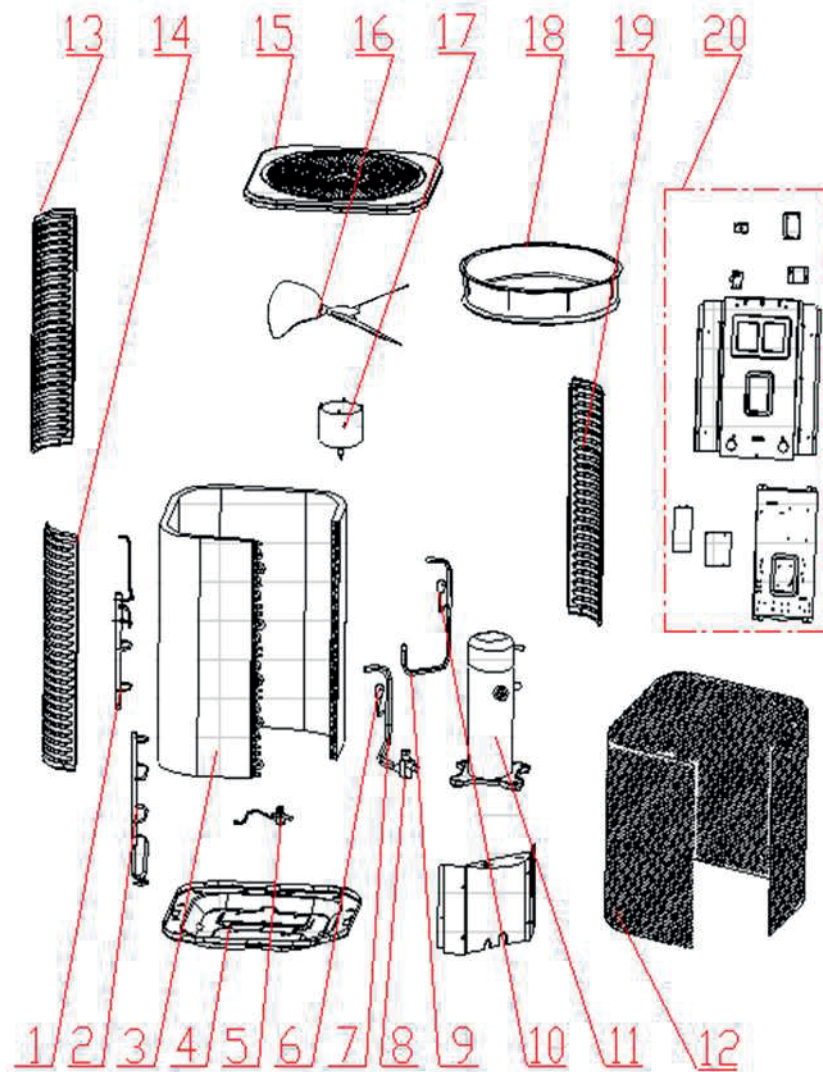

Gold SERIES

Plano Explosionado Condensadora

Gold condensadora on/off 36k btu seer 13

No.	Nombre de la pieza	Cantidad	Código
1	Tubería de entrada del condensador	1	95010-000578
2	Tubo de salida del condensador	1	95010-000451
3	Condensador	1	95003-001378
4	Base	1	45004-000003
5	Válvula bidireccional	1	95002-000286
6	Interruptor de baja presión	1	95007-000242
7	Tubo de aspiración	1	95014-001911
8	Válvula de cierre de baja presión	1	95002-000386
9,1	Tubería de descarga	1	95014-001532
9,2	Manga del sensor	1	95006-000035
10	Interruptor de alta presión	1	95007-000426
11	Compresor	1	92014-000009
12	Filtrar	1	45014-003502
13	Placa de soporte	1	45801-000034
14	Placa de soporte	1	45801-000034
15	La cubierta superior	1	45007-000043
16	Ventilador de hélice	1	45009-000003
17	Motor al aire libre	1	25001-000187
18	Círculo de viento	1	45008-000015
19	Placa de soporte	1	45801-000034
20-1	Sensor de temperatura de descarga	1	25004-000060
20-2	Condensador del compresor	1	25003-000009
20-3	Condensador del ventilador	1	25003-000048
20-4	PCB al aire libre	1	35004-001109
20-5	Terminal exterior	1	35005-000075
20-6	Contactador de CA	1	25006-000057